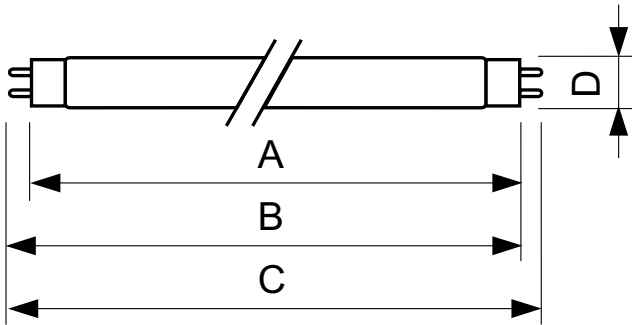

## Disegno tecnico

Product	D (max)	A (max)	B (max)	B (min)	C (max)
TL-D Colored 36W Red 1SL/25	28,0 mm	1199,4 mm	1206,5 mm	1204,1 mm	1213,6 mm
TL-D Colored 36W Green 1SL/25	28,0 mm	1199,4 mm	1206,5 mm	1204,1 mm	1213,6 mm
TL-D Colored 58W Red 1SL/25	28,0 mm	1500,0 mm	1507,1 mm	1504,7 mm	1514,2 mm
TL-D Colored 18W Yellow 1SL/25	28,0 mm	589,8 mm	596,9 mm	594,5 mm	604,0 mm
TL-D Colored 18W Green 1SL/25	28,0 mm	589,8 mm	596,9 mm	594,5 mm	604,0 mm
TL-D Colored 36W Blue 1SL/25	28,0 mm	1199,4 mm	1206,5 mm	1204,1 mm	1213,6 mm
TL-D Colored 18W Blue 1SL/25	28,0 mm	589,8 mm	596,9 mm	594,5 mm	604,0 mm
TL-D Colored 36W Yellow 1SL/25	28,0 mm	1199,4 mm	1206,5 mm	1204,1 mm	1213,6 mm
TL-D Colored 58W Blue 1SL/25	28,0 mm	1500,0 mm	1507,1 mm	1504,7 mm	1514,2 mm
TL-D Colored 18W Red 1SL/25	28,0 mm	589,8 mm	596,9 mm	594,5 mm	604,0 mm
TL-D Colored 58W Green 1SL/25	28,0 mm	1500,0 mm	1507,1 mm	1504,7 mm	1514,2 mm
TL-D Colored 58W Yellow 1SL/25	28,0 mm	1500,0 mm	1507,1 mm	1504,7 mm	1514,2 mm