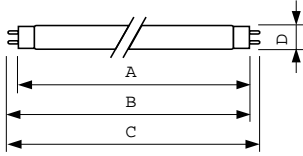

Beneficios

Características

Aplicaciones

Advertencias y seguridad

Versions

MASTER TL-D Food color 79 (alimentación)

Plano de dimensiones

Product

MASTER TL-D Food 58W/79 SLV/25
MASTER TL-D Food 30W/79 SLV/25
MASTER TL-D Food 36W/79 SLV/25
MASTER TL-D Food 18W/79 SLV/25

Aprobación y aplicación

Etiqueta de eficiencia energética (EEL)	B
Contenido de mercurio (Hg) (nom.)	5,0 mg