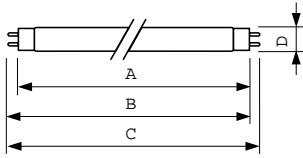

MASTER TL-D Food

Disegno tecnico

Product

MASTER TL-D Food 30W/79 SLV/25
MASTER TL-D Food 36W/79 SLV/25
MASTER TL-D Food 58W/79 SLV/25
MASTER TL-D Food 18W/79 SLV/25

Approvazione e applicazione

Marchio di efficienza energetica (EEL)	B
Contenuto di mercurio (Hg) (Nom)	5,0 mg

Controlli e regolazione del flusso

Regolabile	Si

Informazioni generali

Attacco	G13
Vita al 50% di guasti preriscaldamento (Nom)	20000 h
Vita al 50% di guasti (Nom)	15000 h

Dati tecnici di illuminazione

Codice colore	79
Designazione colore	Alimentari
Temperatura di colore correlata (Nom)	3800 K
Indice di resa dei colori (Nom)	74
Mantenimento lumen 2000 h (Nom)	90 %
Mantenimento lumen 5000 h (Nom)	85 %

Meccanica e corpo

Forma lampadina	T8

Approvazione e applicazione

Order Code	Full Product Name	Consumo energetico kWh/1000 h
70624940	MASTER TL-D Food 30W/79 1SL/25	37 kWh
70621840	MASTER TL-D Food 18W/79 1SL/25	23 kWh
70622540	MASTER TL-D Food 36W/79 1SL/25	43 kWh
70623240	MASTER TL-D Food 58W/79 1SL/25	69 kWh

Funzionamento e parte elettrica

Order Code	Full Product Name	Corrente lampada (Nom)	Tensione (Nom)	Potenza (Specificata) (Nom)
70624940	MASTER TL-D Food 30W/79 1SL/25	0,360 A	98 V	30,0 W
70621840	MASTER TL-D Food 18W/79 1SL/25	0,360 A	59 V	18,0 W

Order Code	Full Product Name	Corrente lampada (Nom)	Tensione (Nom)	Potenza (Specificata) (Nom)
70622540	MASTER TL-D Food 36W/79 1SL/25	0,440 A	103 V	36,0 W
70623240	MASTER TL-D Food 58W/79 1SL/25	0,670 A	111 V	58,5 W

Dati tecnici di illuminazione