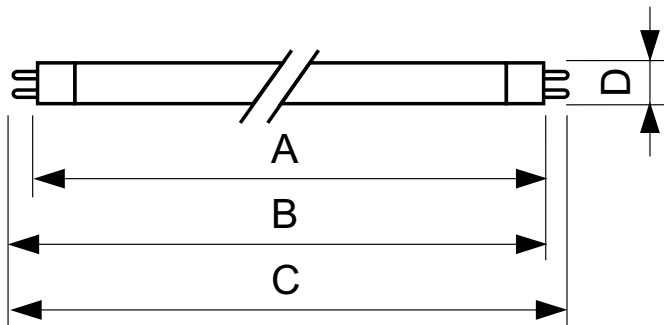

¡La fuente de iluminación para la comprobación de billetes!

Luz Negra TL Mini

Esta lámpara TL en miniatura (diámetro del tubo: 16 mm) consta de un cristal de retroiluminación azul (azul oscuro) que transmite una radiación UV-A, aunque con solamente un mínimo de luz visible. Es la solución perfecta para la rápida detección de materiales que reflejan luz ultravioleta. Se utiliza especialmente en ensayos, inspecciones y análisis de diversos sectores, como la criminología, la filatelia y la medicina. Además, se aplica a la creación de efectos especiales en el sector del entretenimiento, como discotecas y clubes nocturnos.

Luz Negra TL Mini

Versions

Plano de dimensiones

Product	D (max)	A (max)	B (max)	B (min)	C (max)
TL 6W BLB 1FM/10X25CC	16 mm	212,1 mm	219,2 mm	216,8 mm	226,3 mm
TL 8W BLB 1FM/10X25CC	16 mm	288,3 mm	295,4 mm	293,0 mm	302,5 mm
TL 4W BLB 1FM/10X25CC	16 mm	135,9 mm	143,0 mm	140,6 mm	150,1 mm

Información general

Base de casquillo G5

Datos técnicos de la luz

Código de color 108

Designación de color Retroiluminación azul

Mecánicos y de carcasa

Forma de la bombilla T5

Operativos y eléctricos