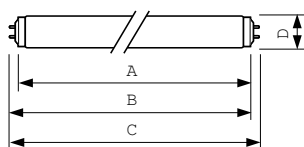

Vantaggi

Caratteristiche

Applicazione

Warnings and safety

Disegno tecnico

Product

TL-M RS Super 80 40W/840 1SL/25