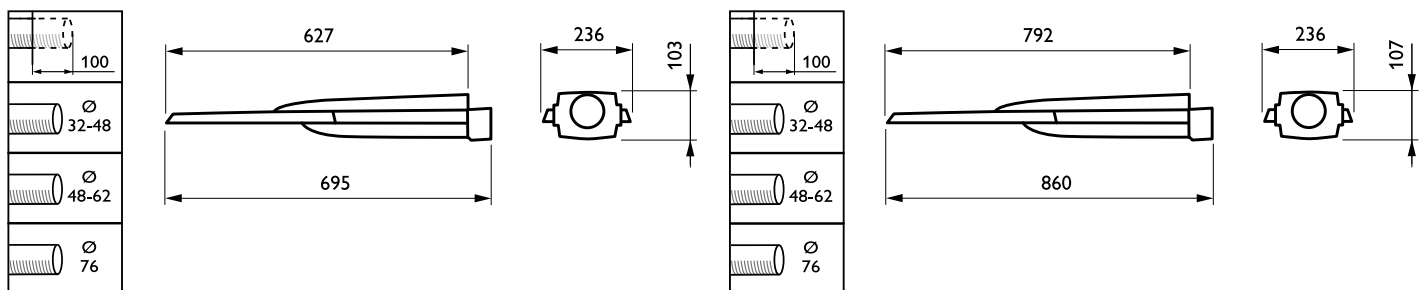

Caracteristici

- Identificare facilă a aparatului de iluminat cu ajutorul etichetei de service "service tag" Philips
- Eficacitate sporită de până la 161 lm/W
- Peste 30 de variante de fascicule luminoase și sisteme optice interne diferite
- Protecție împotriva supratensiunii, 10 kV
- Este disponibil instrumentul de proiectare luminotehnică L-tune
- Durată de viață de 100.000 de ore, până la L96
- Sistem optic intern (opțional)

Cerere

- Căi de circulație și drumuri principale de acces
- Zone urbane și rezidențiale
- Centre ale orașelor și străzi principale
- Piste pentru biciclete, trotuare și treceri pentru pietoni

Versions

Cote