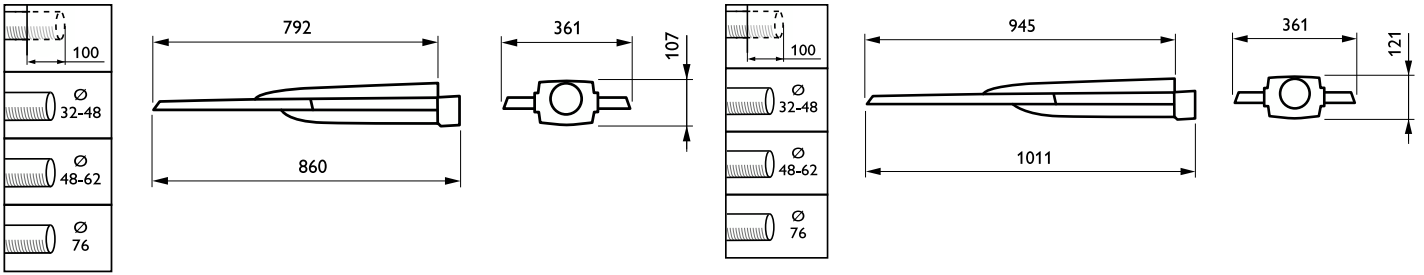

Cote

Detalii produs

Digistreet-BGP760-DP06.tif

Digistreet-BGP760-DP09.tif

Digistreet-BGP760-DP10.tif

Digistreet-BGP760-DP11.tif