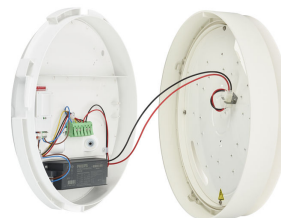

CoreLine_Wall-mounted-
WL130V-2DPP.TIF