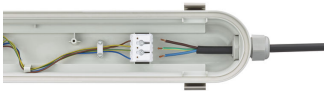

CoreLine Waterproof WT120C G2
PCU-13DPP