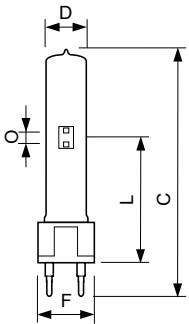

Broadway Architectural CDM-SA/T

Versions

CDM-SA/T 150W

Maatschets

Product

CDM-SA/T 150W/942 1CT/12

Colour Rendering Diagrams