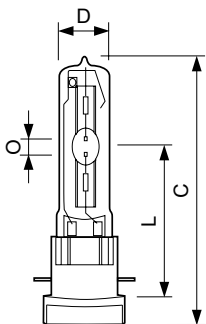

MSD Gold™ MiniFastFit

Rajoitukset ja turvallisuus

- On erittäin epätodennäköistä, että lampun rikkoutumisella olisi vaikutusta terveyteen. Jos lamppu rikkoutuu, tuuleta huonetta 30 minuuttia ja irrota osat mielellään käsiin kädessä. Aseta ne tiiviisti suljettuun muovipussiin ja vie paikalliseen kierrätyskeskukseen. Älä käytä pölynimuria.

Versions

Mittapiirros

Product	D (max)	O	L (min)	L (max)	L	C (max)
MSD Gold™ 300/2	23 mm	5,0 mm	65,8 mm	67,8 mm	66,8 mm	126 mm
MiniFastFit 1CT/16						