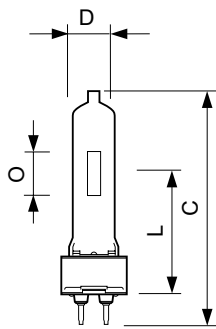

Abmessungsskizzen

Product

MSD 200 1CT/40
MSD 250/2 30H 1CT/4
MSD 200/2 1CT/4
MSD 250 1CT/4

Product

MSD 150/2. 1CT/4

Dimmen

Dimmbar Nein

Allgemeine Eigenschaften

Betriebsstellung UNIVERSAL

Systembeschreibung na

Elektrische Kenndaten

Order Code	Full Product Name	Lampenstrom (nom.)	Nennleistung (nom.)
91470200	MSD 200 1CT/40	3,4 A	200 W
41590000	MSD 200/2 1CT/4	3,4 A	200 W
41588700	MSD 250 1CT/4	3 A	250 W

Order Code	Full Product Name	Lampenstrom (nom.)	Nennleistung (nom.)
22806600	MSD 250/2 30H 1CT/4	3 A	250 W
41598600	MSD 150/2. 1CT/4	1,85 A	150 W