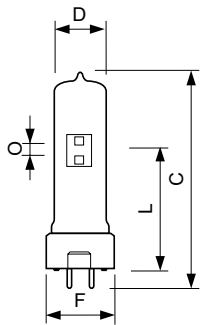

Abmessungsskizzen

Product

MSD 200 1CT/40
MSD 250/2 30H 1CT/4
MSD 200/2 1CT/4
MSD 250 1CT/4

Product

MSD 150/2. 1CT/4

Dimmen

Dimmbar Nein

Allgemeine Eigenschaften

Betriebsstellung UNIVERSAL

Systembeschreibung na

Elektrische Kenndaten

Order Code	Full Product Name	Lampenstrom (nom.)	Nennleistung (nom.)
91470200	MSD 200 1CT/40	3,4 A	200 W
41590000	MSD 200/2 1CT/4	3,4 A	200 W
41588700	MSD 250 1CT/4	3 A	250 W

Order Code	Full Product Name	Lampenstrom (nom.)	Nennleistung (nom.)
22806600	MSD 250/2 30H 1CT/4	3 A	250 W
41598600	MSD 150/2. 1CT/4	1,85 A	150 W