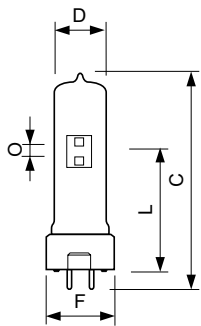

Maatschets

Product
MSD 200 1CT/40
MSD 250/2 30H 1CT/4

Regelsystemen en Dimmers	
Dimbaar	Nee
Algemene informatie	
Lampvoet	GY9.5
Hoofdtoepassing	Studio/Disco
Gebruiksstand	UNIVERSAL
Systeembeschrijving	N.v.t.

Bedrijfs- en Elektrische gegevens

Order Code	Full Product Name	Lampstroom (nom.)	Vermogen (gespec.) (nom.)
91470200	MSD 200 1CT/40	3,4 A	200 W

Order Code	Full Product Name	Lampstroom (nom.)	Vermogen (gespec.) (nom.)
22806600	MSD 250/2 30H 1CT/4	3 A	250 W

Algemene informatie

Order Code	Full Product Name	Levensduur tot 50% uitval (nom.)
91470200	MSD 200 1CT/40	2000 h

Order Code	Full Product Name	Levensduur tot 50% uitval (nom.)
22806600	MSD 250/2 30H 1CT/4	3000 h

Eisen aan armatuurontwerp