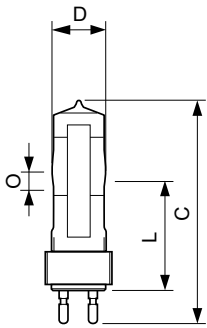

Desenho dimensional

D

Product

MSD 575 HR 1CT/8

MSD 700.1CT/3

Product

MSD 1200.1CT/3

Product	D (max)	O	L (min)	L (max)	L	C (max)	F (max)	F	F (min)
MSD 575	30 mm	8,0	64 mm	66 mm	65	125 mm	36 mm	35	34 mm
1CT/16		mm			mm			mm	

Informações gerais

Principal aplicação: Studio/Disco

Posição de funcionamento: UNIVERSAL

Dados técnicos de luminosidade

Código da cor: -

Temperatura de cor correlacionada (Nom.): 6000 K

Controles e regulação

Order Code	Full Product Name	Regulável
91755000	MSD 575 1CT/16	Não
91648500	MSD 575 HR 1CT/8	Não

Order Code	Full Product Name	Regulável
91129900	MSD 700 1CT/3	Sim
91135000	MSD 1200 1CT/3	Não

Dados elétricos e de funcionamento