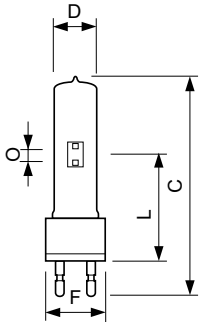

Desenho dimensional

D

Product

MSD 575 HR 1CT/8

MSD 700.1CT/3

Product

MSD 1200.1CT/3

Product	D (max)	O	L (min)	L (max)	L	C (max)	F (max)	F	F (min)
MSD 575	30 mm	8,0	64 mm	66 mm	65	125 mm	36 mm	35	34 mm
1CT/16		mm			mm			mm	

Informações gerais

Principal aplicação: Studio/Disco

Posição de funcionamento: UNIVERSAL

Dados técnicos de luminosidade

Código da cor: -

Temperatura de cor correlacionada (Nom.): 6000 K

Controles e regulação

Order Code	Full Product Name	Regulável
91755000	MSD 575 1CT/16	Não
91648500	MSD 575 HR 1CT/8	Não

Order Code	Full Product Name	Regulável
91129900	MSD 700 1CT/3	Sim
91135000	MSD 1200 1CT/3	Não

Dados elétricos e de funcionamento