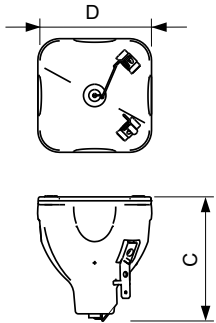

MSD Platinum (Touring/Stage)

Mittapiirros

Product

MSD Platinum 15 R 1CT/8

Ohjaujärjestelmät ja himmennys

Himmennettävä Kyllä

Yleistä tietoa

Kanta -
Keskeisiä käyttökohteita Stage/Touring
Käyttöasento UNIVERSAL

Valon tekniset tiedot

Värikoodi 2

Käyttö ja sähkö tiedot

Order Code	Full Product Name	Teho (nimellinen) (nim.)
93070200	MSD Platinum 5 R 1CT/8	189 W
13535700	MSD Platinum 15 R 1CT/8	300 W

Order Code	Full Product Name	Teho (nimellinen) (nim.)
76779400	MSD Platinum 17 RA 1CT/8	350,0 W

Yleistä tietoa

Order Code	Full Product Name	Käyttöikä, vikaantumisprosentti 50 %, (nim.)	Järjestelmän kuvaus
93070200	MSD Platinum 5 R 1CT/8	3000 h	Reflector-E20.6
13535700	MSD Platinum 15 R 1CT/8	2000 h	ei sov.

Order Code	Full Product Name	Käyttöikä, vikaantumisprosentti 50 %, (nim.)	Järjestelmän kuvaus
76779400	MSD Platinum 17 RA 1CT/8	1500 h	Reflector-E20.9

Valon tekniset tiedot

Order Code	Full Product Name	Vastaava			
		väriämpötila (nim.)	Värintoistoindeksi (nim.)	Valovirta (min.)	Valovirta (nim.)
93070200	MSD Platinum 5 R 1CT/8	8000 K	-	7100 lm	7950 lm
13535700	MSD Platinum 15 R 1CT/8	8000 K	-	11000 lm	13500 lm

Order Code	Full Product Name	Vastaava			
		väriämpötila (nim.)	Värintoistoindeksi (nim.)	Valovirta (min.)	Valovirta (nim.)
76779400	MSD Platinum 17 RA 1CT/8	7000 K	85	-	15250 lm