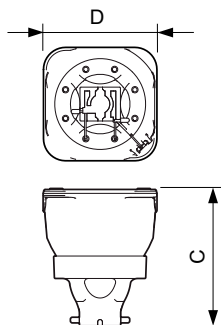

Applicazione

- Concerti
- Spettacoli/Teatro
- Concerti

MSD Platinum (Touring/Stage)

Versions

Disegno tecnico

Product	D (max)	O	C (max)
MSD Platinum 20 R 1CT/8	58,5 mm	1,2 mm	72 mm

Product	D (max)	T (max)	O	C (max)
MSD Platinum 5 R 1CT/8	51,4 mm	6,8 mm	1,0 mm	57,1 mm

MSD Platinum (Touring/Stage)

Funzionamento e parte elettrica

Order Code	Full Product Name	Tensione (Max)	Tensione (Min)	Potenza (Specificata) (Nom)
93070200	MSD Platinum 5 R 1CT/8	-	-	189 W

Order Code	Full Product Name	Tensione (Max)	Tensione (Min)	Potenza (Specificata) (Nom)
47812700	MSD Platinum 20 R 1CT/8	110 V	85 V	470 W