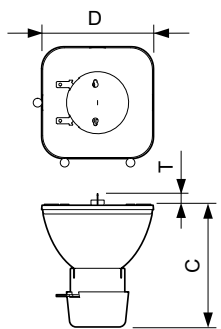

Applicazione

- Concerti
- Spettacoli/Teatro
- Concerti

MSD Platinum (Touring/Stage)

Versions

Disegno tecnico

Product	D (max)	O	C (max)
MSD Platinum 20 R 1CT/8	58,5 mm	1,2 mm	72 mm

Product	D (max)	T (max)	O	C (max)
MSD Platinum 5 R 1CT/8	51,4 mm	6,8 mm	1,0 mm	57,1 mm

MSD Platinum (Touring/Stage)

Funzionamento e parte elettrica

Order Code	Full Product Name	Tensione (Max)	Tensione (Min)	Potenza (Specificata) (Nom)
93070200	MSD Platinum 5 R 1CT/8	-	-	189 W

Order Code	Full Product Name	Tensione (Max)	Tensione (Min)	Potenza (Specificata) (Nom)
47812700	MSD Platinum 20 R 1CT/8	110 V	85 V	470 W