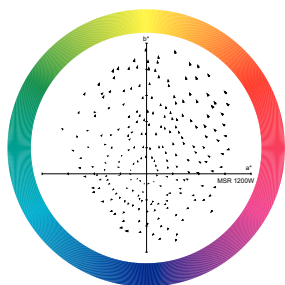

Regelsystemen en Dimmers

Dimbaar Ja

Algemene informatie

Lampvoet PGJX50
Levensduur tot 50% uitval (nom.) 750 h
Hoofdtoepassing Entertainment
Gebruiksstand UNIVERSAL
Systeembeschrijving FastFit

Bedrijfs- en Elektrische gegevens

Order Code	Full Product Name	Lampstroom (nom.)	Vermogen (gespec.) (nom.)
22119700	MSR Gold™ 700 FastFit 1CT/4	10,2 A	700 W
90850300	MSR Gold™ 700/2 FastFit 1CT/8	10,2 A	700 W
22129600	MSR Gold™ 1200 FastFit 1CT/4	15 A	1200 W
90830500	MSR Gold™ 2000/2 FastFit 1CT/8	15,4 A	2000 W

Order Code	Full Product Name	Lampstroom (nom.)	Vermogen (gespec.) (nom.)
22131900	MSR Gold™ 2500/2 FastFit 1CT/4	19,53 A	2500 W
22134000	MSR Gold™ 1500 FastFit 1CT/4	15,3 A	1500 W

Eisen aan armatuurontwerp

Order Code	Full Product Name	Kleurcode	Gecorreleerde kleurtemperatuur (nom.)	Kleurweergave-index (nom.)	Lichtstroom (min.)	Lichtstroom (nom.)
22119700	MSR Gold™ 700 FastFit 1CT/4	-	6000 K	80	45500 lm	50000 lm
90850300	MSR Gold™ 700/2 FastFit 1CT/8	2	7500 K	75	41800 lm	50000 lm
22129600	MSR Gold™ 1200 FastFit 1CT/4	-	6000 K	80	79500 lm	95000 lm
90830500	MSR Gold™ 2000/2 FastFit 1CT/8	2	7500 K	88	138000 lm	160000 lm
22131900	MSR Gold™ 2500/2 FastFit 1CT/4	2	7200 K	85	187500 lm	193000 lm
22134000	MSR Gold™ 1500 FastFit 1CT/4	-	6000 K	80	100600 lm	120000 lm

Colour Rendering Diagrams

XDCR_XDMSR_1200W-Colour Rendering

Vector diagram