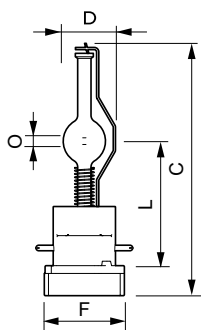

Mittapiirros