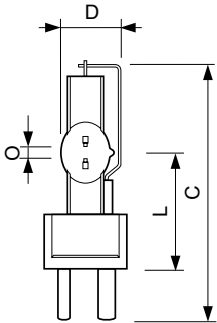

Anwendung

- Beleuchtung im Unterhaltungsbereich

Versions

MSR Short Arc

Abmessungsskizzen

Product	D (max)	O	L (min)	L (max)	L	C (max)
MSR 1200 SA 1CT/4	34 mm	7,0 mm	58 mm	60 mm	59 mm	135 mm
MSR 2000 SA 1CT/8	34 mm	7,0 mm	58 mm	60 mm	59 mm	135 mm

Product	D (max)	O	L (min)	L (max)	L	C (max)
MSR 700 SA 1CT/4	25 mm	4,0 mm	38 mm	40 mm	39 mm	83 mm
MSR 400 SA 1CT/40	23,5 mm	3,0 mm	36 mm	37 mm	36,5 mm	80 mm

Allgemeine Eigenschaften

Lebensdauer bis 50 % Ausfall (nom.)	750 h
Hauptanwendungsgebiet	Studio/Disco
Betriebsstellung	UNIVERSAL
Systembeschreibung	Kurzbogen

Allgemeine Eigenschaften

Order Code	Full Product Name	Socket
92421300	MSR 400 SA 1CT/40	GY9.5
22802800	MSR 700 SA 1CT/4	GY9.5

Order Code	Full Product Name	Socket
22125800	MSR 1200 SA 1CT/4	GY22
91573000	MSR 2000 SA 1CT/8	GY22