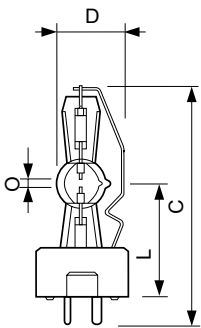

Anwendung

- Beleuchtung im Unterhaltungsbereich

Versions

MSR Short Arc

Abmessungsskizzen

Product	D (max)	O	L (min)	L (max)	L	C (max)
MSR 1200 SA 1CT/4	34 mm	7,0 mm	58 mm	60 mm	59 mm	135 mm
MSR 2000 SA 1CT/8	34 mm	7,0 mm	58 mm	60 mm	59 mm	135 mm

Product	D (max)	O	L (min)	L (max)	L	C (max)
MSR 700 SA 1CT/4	25 mm	4,0 mm	38 mm	40 mm	39 mm	83 mm
MSR 400 SA 1CT/40	23,5 mm	3,0 mm	36 mm	37 mm	36,5 mm	80 mm

Allgemeine Eigenschaften

Lebensdauer bis 50 % Ausfall (nom.)	750 h
Hauptanwendungsgebiet	Studio/Disco
Betriebsstellung	UNIVERSAL
Systembeschreibung	Kurzbogen

Allgemeine Eigenschaften

Order Code	Full Product Name	Socket
92421300	MSR 400 SA 1CT/40	GY9.5
22802800	MSR 700 SA 1CT/4	GY9.5

Order Code	Full Product Name	Socket
22125800	MSR 1200 SA 1CT/4	GY22
91573000	MSR 2000 SA 1CT/8	GY22