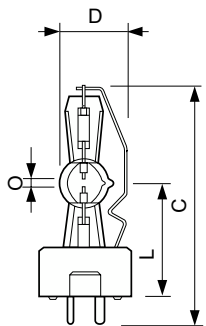

## Dimensional drawing

Product	D (max)	O	L (min)	L (max)	L	C (max)
MSR 1200 SA 1CT/4	34 mm	7.0 mm	58 mm	60 mm	59 mm	135 mm

Product	D (max)	O	L (min)	L (max)	L	C (max)
MSR 700 SA 1CT/4	25 mm	4.0 mm	38 mm	40 mm	39 mm	83 mm