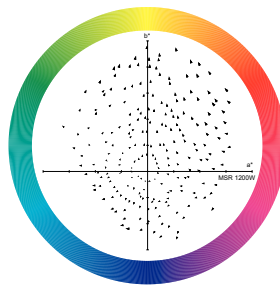

XDCR_XDMSR_1200W-Colour Rendering Vector diagram