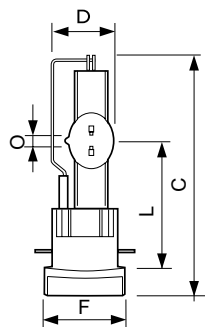

Maatschets

Product

MSR Gold™ 700/2 MiniFastFit 1CT/4

MSR Gold™ 575/2 MiniFastFit 1CT/4