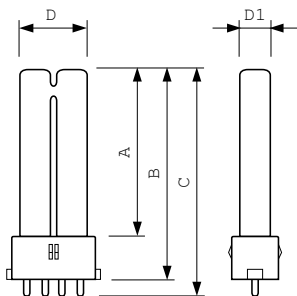

Benefícios

Características

Aplicação

Avisos e Segurança

Versions

Purificação de ar e água TUV PL-S

Desenho dimensional

Product	D1 (max)	D (max)	A (max)	B (max)	C (max)
TUV PL-S 13W/2P 1CT/ 6X10BOX	13 mm	28 mm	139,5 mm	155,2 mm	178,2 mm

Product	D1 (max)	D (max)	A (max)	B (max)	C (max)
TUV PL-S 5W/2P 1CT/ 6X10BOX	13 mm	28 mm	67 mm	83 mm	105 mm
TUV PL-S 11W/2P 1CT/ 6X10BOX	13 mm	28 mm	198 mm	213,3 mm	236,3 mm
TUV PL-S 9W/2P 1CT/ 6X10BOX	13 mm	28 mm	129 mm	144,5 mm	167 mm

Product
TUV PL-S 9W/4P 1CT/6X10BOX

Aprovação e aplicação

Conteúdo de mercúrio (Hg) (Nom.) 3,0 mg

Informações gerais

Vida útil (Nom.) 9000 h

Principal aplicação Desinfection

Dados técnicos de luminosidade

Código da cor TUV

Designação da cor -

Depreciação luminica na vida útil 20 %

Dados mecânicos e de revestimento

Forma da lâmpada 2xT12

Dados elétricos e de funcionamento

Purificação de ar e água TUV PL-S

Order Code	Full Product Name	Corrente de lâmpada (Nom.)	Tensão (Nom.)	Potência (Nominal) (Nom.)
64248680	TUV PL-S 5W/2P 1CT/6X10BOX	0,18 A	34 V	5,5 W
61824580	TUV PL-S 9W/2P 1CT/6X10BOX	0,17 A	60 V	9 W
62488880	TUV PL-S 11W/2P 1CT/6X10BOX	0,16 A	89 V	11 W