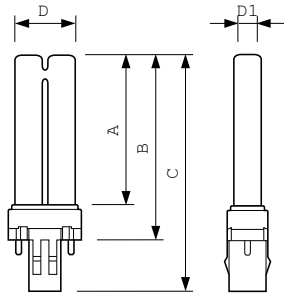

Benefícios

Características

Aplicação

Avisos e Segurança

Versions

Purificação de ar e água TUV PL-S

Desenho dimensional

Product	D1 (max)	D (max)	A (max)	B (max)	C (max)
TUV PL-S 13W/2P 1CT/ 6X10BOX	13 mm	28 mm	139,5 mm	155,2 mm	178,2 mm

Product	D1 (max)	D (max)	A (max)	B (max)	C (max)
TUV PL-S 5W/2P 1CT/ 6X10BOX	13 mm	28 mm	67 mm	83 mm	105 mm
TUV PL-S 11W/2P 1CT/ 6X10BOX	13 mm	28 mm	198 mm	213,3 mm	236,3 mm
TUV PL-S 9W/2P 1CT/ 6X10BOX	13 mm	28 mm	129 mm	144,5 mm	167 mm

Product
TUV PL-S 9W/4P 1CT/6X10BOX

Aprovação e aplicação

Conteúdo de mercúrio (Hg) (Nom.) 3,0 mg

Informações gerais

Vida útil (Nom.) 9000 h

Principal aplicação Desinfection

Dados técnicos de luminosidade

Código da cor TUV

Designação da cor -

Depreciação luminica na vida útil 20 %

Dados mecânicos e de revestimento

Forma da lâmpada 2xT12

Dados elétricos e de funcionamento

Purificação de ar e água TUV PL-S

Order Code	Full Product Name	Corrente de lâmpada (Nom.)	Tensão (Nom.)	Potência (Nominal) (Nom.)
64248680	TUV PL-S 5W/2P 1CT/6X10BOX	0,18 A	34 V	5,5 W
61824580	TUV PL-S 9W/2P 1CT/6X10BOX	0,17 A	60 V	9 W
62488880	TUV PL-S 11W/2P 1CT/6X10BOX	0,16 A	89 V	11 W