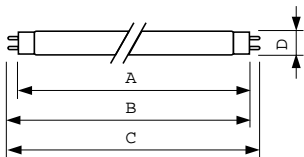

## Σχεδιάγραμμα διαστάσεων

Product	D (max)	A (max)	B (max)	B (min)	C (max)
Actinic BL TL-D TL-D 15W/10 Secura 1SL/25	28 mm	437,4 mm	444,5 mm	442,1 mm	451,6 mm
Actinic BL TL-D TL-D 18W/10 Secura 1SL/25	28 mm	589,8 mm	596,9 mm	594,5 mm	604 mm