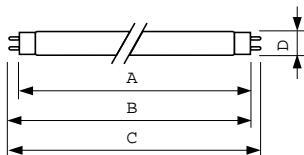

Actinic BL TL-D(K) Secura

Maatschets

Product

Actinic BL TL-D TL-DK Secura 36W/10 1SL/25

Algemene informatie

Lampvoet	G13
Hoofdtoepassing	Reprografie (R)

Eisen aan armatuurontwerp

Kleurcode	10
Kleuraanduiding	Actinisch

Mechanische eigenschappen en Behuizing

Lampvorm	T26

UV

UV-B/UV-A (IEC)	0,2 %

Goedkeuring en Toepassing

Order Code	Full Product Name	Kwikinhoud (Hg) (nom.)
86085600	Actinic BL TL-D TL-DK Secura 36W/10 1SL/25	8,0 mg
89858640	Actinic BL TL-D TL-D 15W/10 Secura 1SL/25	5,5 mg

Order Code	Full Product Name	Kwikinhoud (Hg) (nom.)
85383400	Actinic BL TL-D TL-D 18W/10 Secura 1SL/25	5,0 mg

Bedrijfs- en Elektrische gegevens

Order Code	Full Product Name	Lampstroom (nom.)	Spanning (nom.)	Vermogen (gespec.) (nom.)
86085600	Actinic BL TL-D TL-DK Secura 36W/10 1SL/25	0,865 A	50 V	36 W
89858640	Actinic BL TL-D TL-D 15W/10 Secura 1SL/25	0,335 A	51 V	15 W

Order Code	Full Product Name	Lampstroom (nom.)	Spanning (nom.)	Vermogen (gespec.) (nom.)
85383400	Actinic BL TL-D TL-D 18W/10 Secura 1SL/25	0,36 A	59 V	18 W

Algemene informatie

Order Code	Full Product Name	Levensduur tot 50% uitval (nom.)	Nuttige levensduur (nom.)
86085600	Actinic BL TL-D TL-DK Secura 36W/10 1SL/25	9000 h	5000 h
89858640	Actinic BL TL-D TL-D 15W/10 Secura 1SL/25	11000 h	9000 h

Order Code	Full Product Name	Levensduur tot 50% uitval (nom.)	Nuttige levensduur (nom.)
85383400	Actinic BL TL-D TL-D 18W/10 Secura 1SL/25	13000 h	9000 h