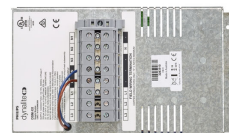

## Detaily o výrobku

DMC4 DSM4 DMR316

DMC4 DSM4 DMR316 Front

DMD316 FR UL Front

DCM-DYNET Communications module

DMP310\_GL\_UL Front

DMD316\_UL Front

DMR316\_UL Front