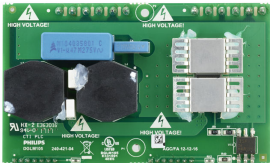

## Detaily o výrobku

DDMC802 front detail

DGBM200 2 Channel Signal dimmer driver module

DGLM105 1 x 5 A Leading edge dimmer module

DGLM402 4 x 2 A Leading edge dimmer module

DGRM204 2 x 4 A Relay control module