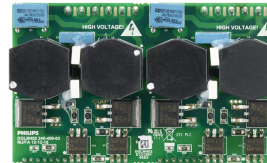

## Detaily o výrobku

DDMC802 front detail

DGBM200 2 Channel Signal dimmer driver module

DGLM105 1 x 5 A Leading edge dimmer module

DGLM402 4 x 2 A Leading edge dimmer module

DGRM204 2 x 4 A Relay control module