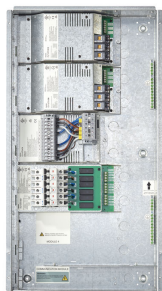

## Detaily o výrobku

**DMC2 Multipurpose Modular Controller - open**

**DMC4-CE Multipurpose Modular Controller - exploded view**

**DMC4 DSM4 DMR316 DMD316 DMR610 DMP603 BottomClose**

**DMC4 DSM4 DMR316 DMD316 DMR610 DMP603 BottomOpen**

**DMC4 DSM4 DMR316 DMD316 DMR610 DMP603**

**DMC4 DSM4 DMR316 DMD316 DMR610 DMP603 Front**

**DMC4 DSM4 DMR316 DMD316 DMR610 Front**

**DMC4 DSM4 DMR316 DMD316**