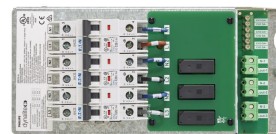

## Detaily o výrobku

DMC4 DSM4 DMR316

DMC4 DSM4 DMR316 Front

DMD316 FR UL Front

DCM-DYNET Communications module

DMP310\_GL\_UL Front

DMD316\_UL Front

DMR316\_UL Front