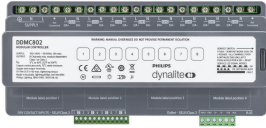

Dynalite Multipurpose Controllers

Detaily o výrobku

DDMC802 front detail