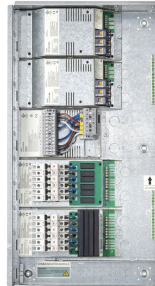

## Detaily o výrobku

**DMC2 Multipurpose Modular Controller - open**

**DMC4-CE Multipurpose Modular Controller - exploded view**

**DMC4 DSM4 DMR316 DMD316 DMR610 DMP603 BottomClose**

**DMC4 DSM4 DMR316 DMD316 DMR610 DMP603 BottomOpen**

**DMC4 DSM4 DMR316 DMD316 DMR610 DMP603**

**DMC4 DSM4 DMR316 DMD316 DMR610 DMP603 Front**

**DMC4 DSM4 DMR316 DMD316 DMR610 Front**

**DMC4 DSM4 DMR316 DMD316**