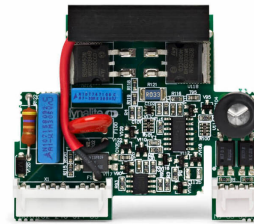

## Phiên bản

DGTM402 4 x 2 A Trailing edge dimmer

DMC810GL

DDMC-GRMS Multipurpose Modular Room Controller

DDMC802 Multipurpose Modular Controller

DGTM104 1 x 4 A Trailing edge dimmer