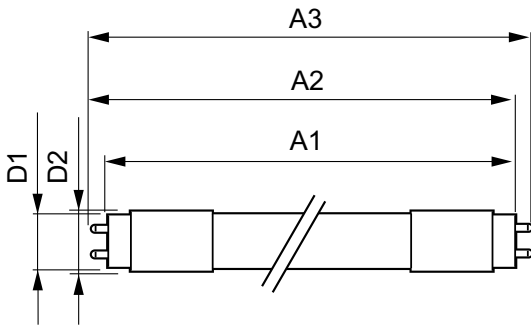

Käyttökohteet

- Avoimet ja katetut pysäköintialueet
- Varastot ja teollisuuslaitokset
- Kyltit

CorePro LEDtube InstantFit HF

Versions

Mittapiirros

Product	D1	D2	A1	A2	A3
CorePro LEDtube HF 600mm 9W840 T8 G	27,9 mm	28 mm	589,8 mm	595,7 mm	604 mm
CorePro LEDtube HF 600mm 9W865 T8 G	27,9 mm	28 mm	589,8 mm	595,7 mm	604 mm