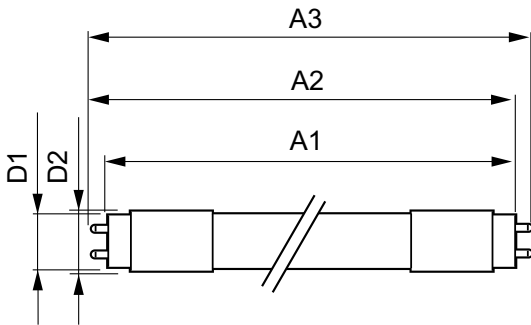

Applicazione

- Parcheggi all'aperto e al coperto
- Impianti industriali e magazzini
- Insegne

CorePro LEDtube InstantFit HF

Versions

Disegno tecnico

Product	D1	D2	A1	A2	A3
CorePro LEDtube HF 600mm 9W840 T8 G	27,9 mm	28 mm	589,8 mm	595,7 mm	604 mm
CorePro LEDtube HF 600mm 9W865 T8 G	27,9 mm	28 mm	589,8 mm	595,7 mm	604 mm