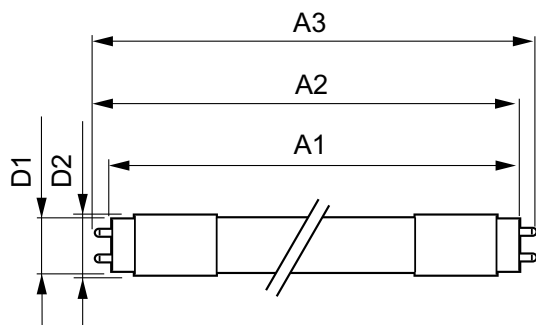

Cerere

- Spații de parcare și parcări auto acoperite
- Unități industriale și depozite
- Iluminat publicitar

CorePro LEDtube InstantFit HF

Versions

Cote

Product	D1	D2	A1	A2	A3
CorePro LEDtube HF 600mm 9W840 T8 G	27,9 mm	28 mm	589,8 mm	595,7 mm	604 mm
CorePro LEDtube HF 600mm 9W865 T8 G	27,9 mm	28 mm	589,8 mm	595,7 mm	604 mm