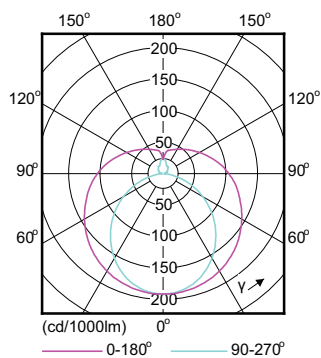

CorePro LEDtube InstantFit HF

Approval and Application

Consum de energie kWh/1000 h	12 kWh
Etichetă de eficiență energetică (EEL)	A

Controls and Dimming

Cu reglarea intensității luminoase	Nu

Operating and Electrical

Tensiune (nom.)	30-80 V
Putere (Evaluată) (nom.)	9 W
Timp de pornire (nom.)	0,5 s

General Information

Baza elementului de fixare	G13
Durată de viață nominală (nom.)	30000 h
Durată de viață nominală (ore)	30000 h
Ciclu de comutare	50000X

Light Technical

Indice de redare a culorii (nom.)	83
Factorul de menținere a fluxului luminos al lămpii la sfârșitul duratei de viață nominală (nom.)	70 %
Flux luminos (nom.)	800 lm
Flux luminos (Evaluat) (nom.)	800 lm

Temperature

T-Ambient (max.)	45 °C
T-Ambient (min.)	-20 °C
Maximum T-case (nom.)	60 °C
T-Storage (max.)	65 °C
T-Storage (min.)	-40 °C

Light Technical

Order Code	Full Product Name	Cod culoare	Temperatură de culoare corelată (nom.)
65217600	CorePro LEDtube HF 600mm 9W840 T8 G	840	4000 K
65219000	CorePro LEDtube HF 600mm 9W865 T8 G	865	6500 K