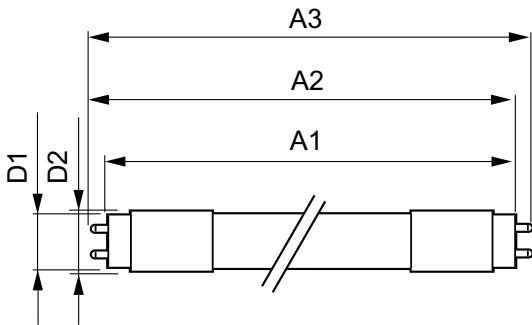

Aplikácie

- Parkoviská a kryté parkoviská
- Priemyselné prevádzky a sklady
- Nápisy

CorePro LEDtube InstantFit HF

Versions

Rozmerový obrázok

Product	D1	D2	A1	A2	A3
CorePro LEDtube HF 600mm 9W840 T8 G	27,9 mm	28 mm	589,8 mm	595,7 mm	604 mm
CorePro LEDtube HF 600mm 9W865 T8 G	27,9 mm	28 mm	589,8 mm	595,7 mm	604 mm