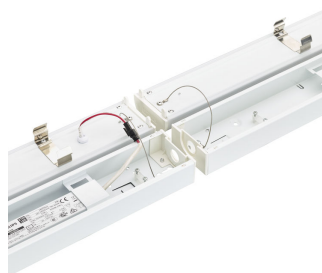

Coreline Batten G3, light-line creation