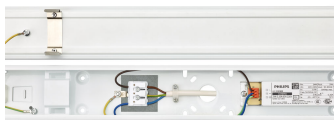

Detalhes do produto

Coreline Batten G3, middle entry