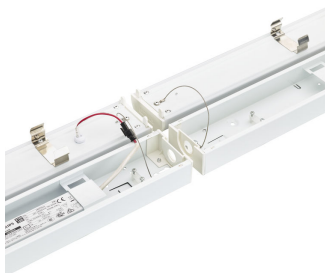

Aplicação

- Iluminação geral
- Sancas de luz
- Montagem de linhas de luz

CoreLine Régua G3

Avisos e Segurança

- O produto tem o grau de proteção IP20 e, como tal, não está protegido contra a entrada de água. Por conseguinte, recomendamos vivamente que o ambiente no qual a luminária vai ser instalada seja devidamente verificado.
- Se a recomendação anterior não for seguida e entrar água nas luminárias, a Philips/Signify não pode garantir a ausência de falhas e a garantia de produto será anulada.

Versions

CORELINE BATTEN

CORELINE BATTEN

Detalhes do produto

Coreline Batten G3, middle entry

Coreline Batten G3, easy opening

Coreline Batten G3, light-line creation

Coreline Batten G3, back view

CoreLine Régua G3

Detalhes do produto

Coreline Batten G3, side view

Coreline Batten G3, suspension kit

Coreline Batten G3, light-line creation

Coreline Batten G3, accessories

Reflector accessory, BN126C, CoreLine batten G3