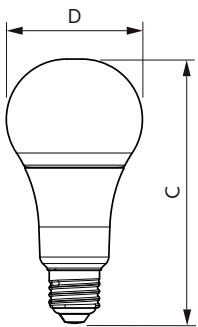

## Disegno tecnico

Product	D	C
LEDClassic SSW 60W A60 E27 WW CL ND 1SRT	60 mm	104 mm

Product	D	C
LED Scene Switch 100W A67 E27 WW-CW FR ND 1BC/6	71,1 mm	139,1 mm
LED Scene Switch 100W A67 E27 WW FR ND 1BC/6	71,1 mm	139,1 mm