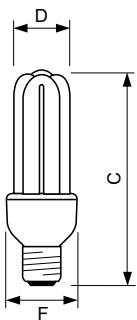

Σχεδιάγραμμα διαστάσεων

Product

GENIE 18W WW E27 220-240V 1PF/6

Genie 23W WW E27 220-240V 1PF/6

GENIE 18W CDL E27 220-240V 1PF/6

Genie 23W CDL E27 220-240V 1PF/6