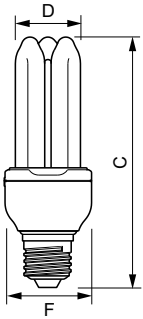

Versions

Σχεδιάγραμμα διαστάσεων

Product

GENIE 18W WW E27 220-240V 1PF/6

Genie 23W WW E27 220-240V 1PF/6

GENIE 18W CDL E27 220-240V 1PF/6

Genie 23W CDL E27 220-240V 1PF/6

Σχεδιάγραμμα διαστάσεων

Product	D (max)	C (max)	F (max)
GENIE 14W WW E27 220-240V 1PF/6	35,0 mm	127 mm	44,5 mm
GENIE 8W CDL E27 220-240V 1PF/6	36 mm	108 mm	44,5 mm
GENIE 14W CDL E27 220-240V 1PF/6	35,0 mm	127 mm	44,5 mm
GENIE 11W CDL E27 220-240V 1PF/6	35,0 mm	115 mm	44,5 mm
GENIE 11W WW E27 220-240V 1PF/6	35,0 mm	115 mm	44,5 mm

Product	D (max)	C (max)	F (max)
GENIE 8W WW E27 220-240V 1PF/6	35,0 mm	108 mm	44,5 mm

Έγκριση και εφαρμογή

Επίπεδα Ενεργειακής Απόδοσης (EEL)	A
Περιεκτικότητα υδραργύρου (Hg) (μέγ.)	2 mg
Περιεκτικότητα υδραργύρου (Hg) (ονομ.)	1,5 mg