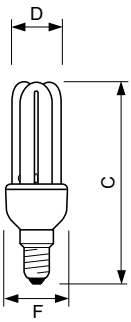

Versions

Σχεδιάγραμμα διαστάσεων

Product

GENIE 18W WW E27 220-240V 1PF/6

Genie 23W WW E27 220-240V 1PF/6

GENIE 18W CDL E27 220-240V 1PF/6

Genie 23W CDL E27 220-240V 1PF/6

Σχεδιάγραμμα διαστάσεων

Product	D (max)	C (max)	F (max)
GENIE 14W WW E27 220-240V 1PF/6	35,0 mm	127 mm	44,5 mm
GENIE 8W CDL E27 220-240V 1PF/6	36 mm	108 mm	44,5 mm
GENIE 14W CDL E27 220-240V 1PF/6	35,0 mm	127 mm	44,5 mm
GENIE 11W CDL E27 220-240V 1PF/6	35,0 mm	115 mm	44,5 mm
GENIE 11W WW E27 220-240V 1PF/6	35,0 mm	115 mm	44,5 mm

Product	D (max)	C (max)	F (max)
GENIE 8W WW E27 220-240V 1PF/6	35,0 mm	108 mm	44,5 mm

Έγκριση και εφαρμογή

Επίπεδα Ενεργειακής Απόδοσης (EEL)	A
Περιεκτικότητα υδραργύρου (Hg) (μέγ.)	2 mg
Περιεκτικότητα υδραργύρου (Hg) (ονομ.)	1,5 mg