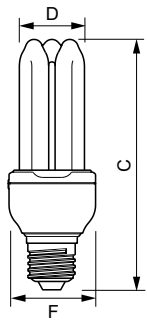

Versions

Måttskiss

Product	D (max)	C (max)	F (max)
GENIE 11W WW E27 220-240V 1PF/6	35,0 mm	115 mm	44,5 mm
GENIE 14W WW E27 220-240V 1PF/6	35,0 mm	127 mm	44,5 mm

Måttskiss

Product

GENIE 18W WW E27 220-240V 1PF/6

Genie 23W WW E27 220-240V 1PF/6

Product

GENIE 18W WW E27 220-240V 1PF/6

Genie 23W WW E27 220-240V 1PF/6

Product

GENIE 8W WW E27 220-240V 1PF/6

D (max) C (max) F (max)

35,0 mm 108 mm 44,5 mm