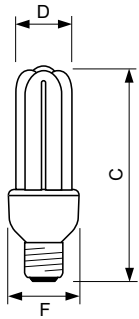

Versions

Måttskiss

Product	D (max)	C (max)	F (max)
GENIE 11W WW E27 220-240V 1PF/6	35,0 mm	115 mm	44,5 mm
GENIE 14W WW E27 220-240V 1PF/6	35,0 mm	127 mm	44,5 mm

Måttskiss

Product

GENIE 18W WW E27 220-240V 1PF/6

Genie 23W WW E27 220-240V 1PF/6

Product

GENIE 18W WW E27 220-240V 1PF/6

Genie 23W WW E27 220-240V 1PF/6

Product

GENIE 8W WW E27 220-240V 1PF/6

D (max) C (max) F (max)

35,0 mm 108 mm 44,5 mm