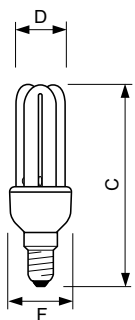

Product

GENIE 8W WW E14 220-240V 1PF/6