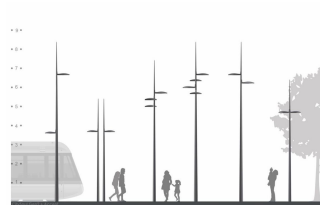

2D rendering CitySoul gen2
Bracket - Accent