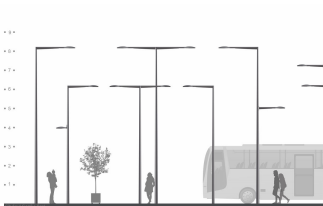

Cerere

- Centrul orașului
- Parcuri și piețe
- Drumuri și străzi
- Zone comerciale

Specificații

Tipul	JRP533 (braț lîră) JRP534 (știft accent) JRP532 (știft dublu în vârful stâlpului) JGP530 (braț la est) JRP531 (braț grafic) JSP532 (braț în curbă dreapta) YHB530 (stâlp lîră dedicat)	Observații	Precablaș posibil pentru: Montaj pe perete/suspendat sau catenar (C2K, cablu de 1,65 m) Alte configurații (C8K, cablu de 6 m, C10K, cablu de 10 m, C14K, cablu de 14 m)
Materialul	JRP533 (braț lîră): aluminiu JRP534 (știft accent): aluminiu JRP532 (știft dublu în vârful stâlpului): aluminiu JGP530 (braț la est): aluminiu JRP531 (braț grafic): oțel JSP532 (braț în curbă dreapta): oțel YHB530 (stâlp lîră dedicat): oțel		
Culoarea	Gri foarte închis Philips (apropiat de RAL7043) Gri argintiu satinat (apropiat de RAL9006) Alte culori RAL și AKZO Futura sunt disponibile la cerere		
Întreținerea	Prin partea inferioară, prin deschiderea carcasei cu 1 șurub (Torx T20)		
Montare	BPP530: montare în vârful stâlpului: Ø 60 – 76 mm BRP530: montare pe braț: Ø 42 – 60 mm BPP532: braț lîră dedicat: Ø 60 – 76 mm BPP531: montare în vârful stâlpului: Ø 60 – 76 mm BRP531: montare pe braț: Ø 42 – 60 mm JRP532: Ø 60 mm JRP533: Ø 60 mm JRP534: Ø 60-76 mm JGP530: Ø 76 mm JRP531: Ø 76 mm JSP532: Ø 76 mm Înălțimea de montaj recomandată: între 4 și 14 m Înălțime recomandată pentru montare lîră: 4 – 5 m Unghi de înclinație reglabil: posibil cu știft de montaj specific MBA sau 76PA Temperatura de funcționare: - 20 până la + 35 °C Max SCx: se va stabili ulterior m2		

CitySoul poles and brackets

Versions

CitySoul gen2 Brackets East -
1000 mm - 2° - RAL color

Detalii produs

2D rendering CitySoul gen2
Bracket - Lyre

2D rendering CitySoul gen2
Bracket - Accent

EAST-DPP.jpg

General Information