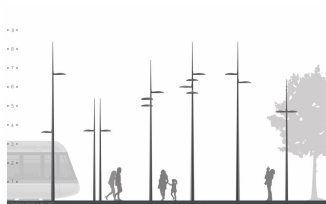

CitySoul poles and brackets

Detalii produs

2D rendering CitySoul gen2
Bracket - Accent