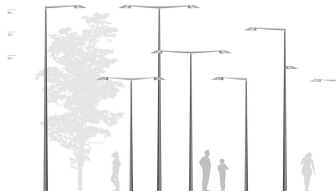

Ocean masten en uithouders

Versions

OCEAN BRACKETS - 1200 mm - 2°
- RAL color

OCEAN BRACKETS - 1200 mm - 2°
- RAL color

Productgegevens

Ocean Road LED bracket.tif