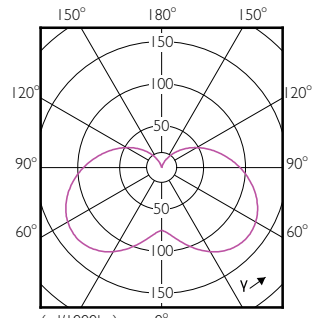

CorePro LED Kerzen- und Tropfenlampenform