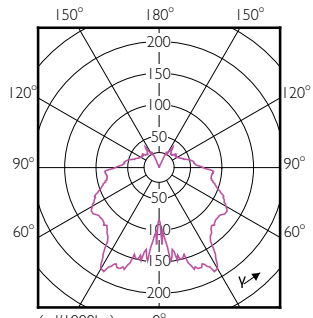

CorePro LED Kerzen- und Tropfenlampenform