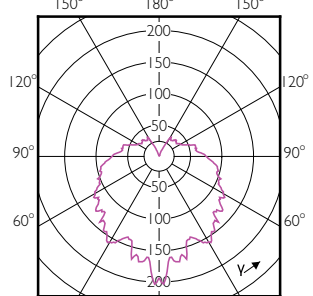

CorePro LED Kerzen- und Tropfenlampenform