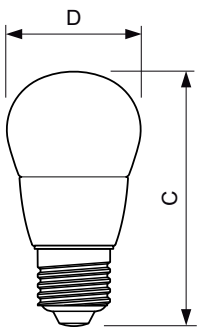

## Abmessungsskizzen

Product	D	C
Corepro Lustre ND 5.5-40W E27 827 P45 CL	45 mm	87 mm
CorePro lustre ND 7-60W E27 827 P48 FR	48 mm	93 mm
Corepro Lustre ND 4-25W E27 827 P45 CL	45 mm	87 mm
CorePro lustre ND 4-25W E27 827 P45 FR	45 mm	87 mm
Corepro Lustre ND 5.5-40W E27 827 P45 FR	45 mm	87 mm