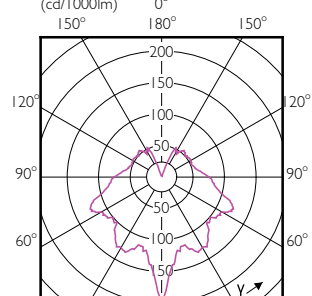

CorePro LED Kerzen- und Tropfenlampenform