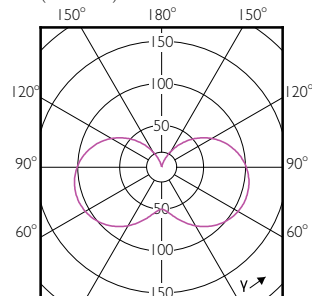

CorePro LED Kerzen- und Tropfenlampenform