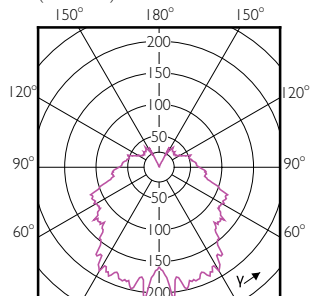

CorePro LED Kerzen- und Tropfenlampenform