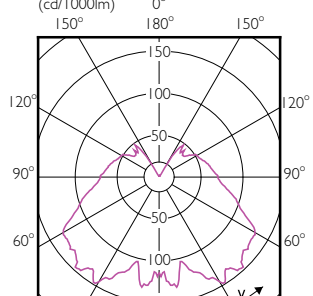

CorePro LED Kerzen- und Tropfenlampenform