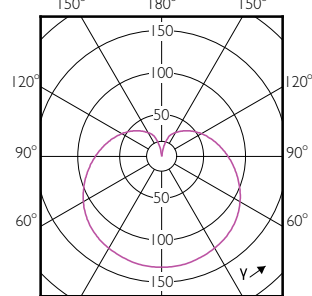

CorePro LED Kerzen- und Tropfenlampenform