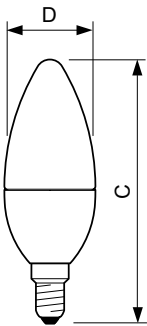

CorePro LED Kerzen- und Tropfenlampenform

Abmessungsskizzen

Product	D	C
CorePro lustre ND 7-60W E14 827 P48 FR	48 mm	95 mm

Product	D	C
CorePro LEDcandle ND 7-60W E14 827 B38 FR	38 mm	114 mm

Product	D	C
Corepro Lustre ND 4-25W E14 827 P45 CL	45 mm	88 mm
CorePro lustre ND 5.5-40W E14 827 P45 FR	45 mm	88 mm
Corepro lustre ND 5.5-40W E14 827 P45 CL	45 mm	88 mm
CorePro lustre ND 4-25W E14 827 P45 FR	45 mm	88 mm

Product	D	C
CorePro LEDcandle ND 4-25W E14 827 B35 FR	35 mm	106 mm
Corepro Candle ND 4-25W E14 827 B35 CL	35 mm	106 mm
Corepro candle ND 5.5-40W E14 827 B35 CL	35 mm	106 mm