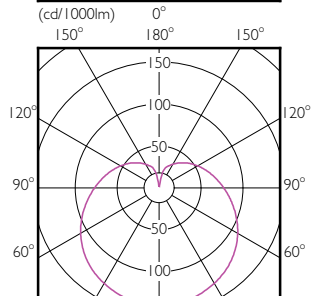

CorePro LED Kerzen- und Tropfenlampenform