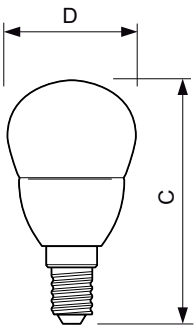

CorePro LED Kerzen- und Tropfenlampenform

Abmessungsskizzen

Product	D	C
CorePro lustre ND 7-60W E14 827 P48 FR	48 mm	95 mm

Product	D	C
CorePro LEDcandle ND 7-60W E14 827 B38 FR	38 mm	114 mm

Product	D	C
Corepro Lustre ND 4-25W E14 827 P45 CL	45 mm	88 mm
CorePro lustre ND 5.5-40W E14 827 P45 FR	45 mm	88 mm
Corepro lustre ND 5.5-40W E14 827 P45 CL	45 mm	88 mm
CorePro lustre ND 4-25W E14 827 P45 FR	45 mm	88 mm

Product	D	C
CorePro LEDcandle ND 4-25W E14 827 B35 FR	35 mm	106 mm
Corepro Candle ND 4-25W E14 827 B35 CL	35 mm	106 mm
Corepro candle ND 5.5-40W E14 827 B35 CL	35 mm	106 mm