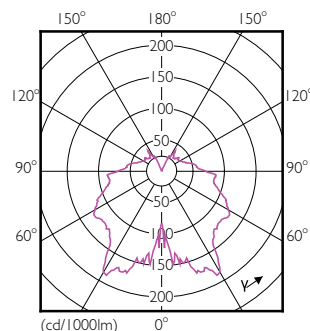

Mechanical and Housing

Order Code	Full Product Name	Bulb Finish	Bulb Shape
50757500	Corepro Candle ND 4-25W E14 827 B35 CL	Clear	B35
45479400	Corepro candle ND 5.5-40W E14 827 B35 CL	Clear	B35
50759900	Corepro Lustre ND 4-25W E14 827 P45 CL	Clear	P45
45483100	Corepro lustre ND 5.5-40W E14 827 P45 CL	Clear	P45
78701300	CorePro LEDcandle ND 4-25W E14 827 B35 FR	Frosted	B35
78703700	CorePro lustre ND 4-25W E14 827 P45 FR	Frosted	P45

Order Code	Full Product Name	Bulb Finish	Bulb Shape
47489100	CorePro lustre ND 5.5-40W E14 827 P45 FR	Frosted	P45
78705100	CorePro lustre ND 4-25W E27 827 P45 FR	Frosted	P45
50765000	Corepro Lustre ND 5.5-40W E27 827 P45 FR	Frosted	P45
50763600	Corepro Lustre ND 5.5-40W E27 827 P45 CL	Clear	P45
70299400	CorePro LEDcandle ND 7-60W E14 827 B38 FR	Frosted	B38

Temperature

Order Code	Full Product Name	T-Case Maximum (Nom)
50757500	Corepro Candle ND 4-25W E14 827 B35 CL	75 °C
45479400	Corepro candle ND 5.5-40W E14 827 B35 CL	85 °C
50759900	Corepro Lustre ND 4-25W E14 827 P45 CL	75 °C
45483100	Corepro lustre ND 5.5-40W E14 827 P45 CL	85 °C
78701300	CorePro LEDcandle ND 4-25W E14 827 B35 FR	75 °C
78703700	CorePro lustre ND 4-25W E14 827 P45 FR	75 °C
47489100	CorePro lustre ND 5.5-40W E14 827 P45 FR	85 °C
78705100	CorePro lustre ND 4-25W E27 827 P45 FR	75 °C
50765000	Corepro Lustre ND 5.5-40W E27 827 P45 FR	85 °C
50763600	Corepro Lustre ND 5.5-40W E27 827 P45 CL	85 °C
70299400	CorePro LEDcandle ND 7-60W E14 827 B38 FR	90 °C