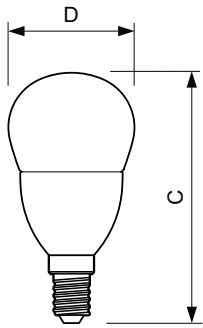

Application

- Hôtels, restaurants, bars, cafés, musées, magasins
- Halls d'entrée, espaces d'accueil, expositions

CorePro LEDcandle

Versions

Schéma dimensionnel

D C

Product	D	C
Corepro Lustre ND 5.5-40W E27 827 P45 CL	45 mm	87 mm
CorePro lustre ND 7-60W E27 827 P48 FR	48 mm	93 mm
Corepro Lustre ND 4-25W E27 827 P45 CL	45 mm	87 mm
CorePro lustre ND 4-25W E27 827 P45 FR	45 mm	87 mm
Corepro Lustre ND 5.5-40W E27 827 P45 FR	45 mm	87 mm

CorePro LEDcandle

Schéma dimensionnel

Product	D	C
CorePro lustre ND 7-60W E14 827 P48 FR	48 mm	95 mm

Product	D	C
CorePro LEDcandle ND 7-60W E14 827 B38 FR	38 mm	114 mm

Product	D	C
Corepro Lustre ND 4-25W E14 827 P45 CL	45 mm	88 mm
CorePro lustre ND 5.5-40W E14 827 P45 FR	45 mm	88 mm
Corepro lustre ND 5.5-40W E14 827 P45 CL	45 mm	88 mm
CorePro lustre ND 4-25W E14 827 P45 FR	45 mm	88 mm