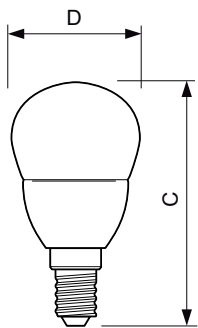

Application

- Hôtels, restaurants, bars, cafés, musées, magasins
- Halls d'entrée, espaces d'accueil, expositions

CorePro LEDcandle

Versions

Schéma dimensionnel

D C

Product	D	C
Corepro Lustre ND 5.5-40W E27 827 P45 CL	45 mm	87 mm
CorePro lustre ND 7-60W E27 827 P48 FR	48 mm	93 mm
Corepro Lustre ND 4-25W E27 827 P45 CL	45 mm	87 mm
CorePro lustre ND 4-25W E27 827 P45 FR	45 mm	87 mm
Corepro Lustre ND 5.5-40W E27 827 P45 FR	45 mm	87 mm

CorePro LEDcandle

Schéma dimensionnel

Product	D	C
CorePro lustre ND 7-60W E14 827 P48 FR	48 mm	95 mm

Product	D	C
CorePro LEDcandle ND 7-60W E14 827 B38 FR	38 mm	114 mm

Product	D	C
Corepro Lustre ND 4-25W E14 827 P45 CL	45 mm	88 mm
CorePro lustre ND 5.5-40W E14 827 P45 FR	45 mm	88 mm
Corepro lustre ND 5.5-40W E14 827 P45 CL	45 mm	88 mm
CorePro lustre ND 4-25W E14 827 P45 FR	45 mm	88 mm