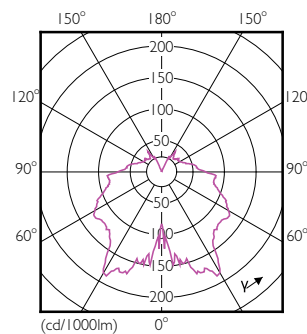

Order Code	Full Product Name	Finition de l'ampoule	Forme de l'ampoule
78703700	CorePro lustre ND 4-25W E14 827 P45 FR	Dépoli	P45
47489100	CorePro lustre ND 5.5-40W E14 827 P45 FR	Dépoli	P45
78705100	CorePro lustre ND 4-25W E27 827 P45 FR	Dépoli	P45
50765000	Corepro Lustre ND 5.5-40W E27 827 P45 FR	Dépoli	P45
70299400	CorePro LEDcandle ND 7-60W E14 827 B38 FR	Dépoli	B38
70301400	CorePro lustre ND 7-60W E14 827 P48 FR	Dépoli	P48
70303800	CorePro lustre ND 7-60W E27 827 P48 FR	Dépoli	P48

Températures

Order Code	Full Product Name	Température maximale du boîtier (nom.)
50757500	Corepro Candle ND 4-25W E14 827 B35 CL	75 °C
45479400	Corepro candle ND 5.5-40W E14 827 B35 CL	85 °C
50759900	Corepro Lustre ND 4-25W E14 827 P45 CL	75 °C
45483100	Corepro lustre ND 5.5-40W E14 827 P45 CL	85 °C
50767400	Corepro Lustre ND 4-25W E27 827 P45 CL	75 °C
50763600	Corepro Lustre ND 5.5-40W E27 827 P45 CL	85 °C
78701300	CorePro LEDcandle ND 4-25W E14 827 B35 FR	75 °C
78703700	CorePro lustre ND 4-25W E14 827 P45 FR	75 °C
47489100	CorePro lustre ND 5.5-40W E14 827 P45 FR	85 °C
78705100	CorePro lustre ND 4-25W E27 827 P45 FR	75 °C
50765000	Corepro Lustre ND 5.5-40W E27 827 P45 FR	85 °C
70299400	CorePro LEDcandle ND 7-60W E14 827 B38 FR	90 °C
70301400	CorePro lustre ND 7-60W E14 827 P48 FR	90 °C
70303800	CorePro lustre ND 7-60W E27 827 P48 FR	90 °C