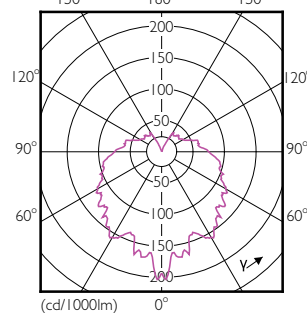

Order Code	Full Product Name	Finition de l'ampoule	Forme de l'ampoule
78703700	CorePro lustre ND 4-25W E14 827 P45 FR	Dépoli	P45
47489100	CorePro lustre ND 5.5-40W E14 827 P45 FR	Dépoli	P45
78705100	CorePro lustre ND 4-25W E27 827 P45 FR	Dépoli	P45
50765000	Corepro Lustre ND 5.5-40W E27 827 P45 FR	Dépoli	P45
70299400	CorePro LEDcandle ND 7-60W E14 827 B38 FR	Dépoli	B38
70301400	CorePro lustre ND 7-60W E14 827 P48 FR	Dépoli	P48
70303800	CorePro lustre ND 7-60W E27 827 P48 FR	Dépoli	P48

Températures

Order Code	Full Product Name	Température maximale du boîtier (nom.)
50757500	Corepro Candle ND 4-25W E14 827 B35 CL	75 °C
45479400	Corepro candle ND 5.5-40W E14 827 B35 CL	85 °C
50759900	Corepro Lustre ND 4-25W E14 827 P45 CL	75 °C
45483100	Corepro lustre ND 5.5-40W E14 827 P45 CL	85 °C
50767400	Corepro Lustre ND 4-25W E27 827 P45 CL	75 °C
50763600	Corepro Lustre ND 5.5-40W E27 827 P45 CL	85 °C
78701300	CorePro LEDcandle ND 4-25W E14 827 B35 FR	75 °C
78703700	CorePro lustre ND 4-25W E14 827 P45 FR	75 °C
47489100	CorePro lustre ND 5.5-40W E14 827 P45 FR	85 °C
78705100	CorePro lustre ND 4-25W E27 827 P45 FR	75 °C
50765000	Corepro Lustre ND 5.5-40W E27 827 P45 FR	85 °C
70299400	CorePro LEDcandle ND 7-60W E14 827 B38 FR	90 °C
70301400	CorePro lustre ND 7-60W E14 827 P48 FR	90 °C
70303800	CorePro lustre ND 7-60W E27 827 P48 FR	90 °C