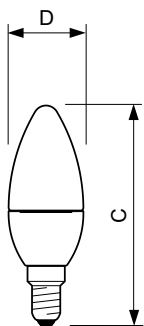

Application

- Hôtels, restaurants, bars, cafés, musées, magasins
- Halls d'entrée, espaces d'accueil, expositions

CorePro LEDcandle

Versions

Schéma dimensionnel

D C

Product	D	C
Corepro Lustre ND 5.5-40W E27 827 P45 CL	45 mm	87 mm
CorePro lustre ND 7-60W E27 827 P48 FR	48 mm	93 mm
Corepro Lustre ND 4-25W E27 827 P45 CL	45 mm	87 mm
CorePro lustre ND 4-25W E27 827 P45 FR	45 mm	87 mm
Corepro Lustre ND 5.5-40W E27 827 P45 FR	45 mm	87 mm

CorePro LEDcandle

Schéma dimensionnel

Product	D	C
CorePro lustre ND 7-60W E14 827 P48 FR	48 mm	95 mm

Product	D	C
CorePro LEDcandle ND 7-60W E14 827 B38 FR	38 mm	114 mm

Product	D	C
Corepro Lustre ND 4-25W E14 827 P45 CL	45 mm	88 mm
CorePro lustre ND 5.5-40W E14 827 P45 FR	45 mm	88 mm
Corepro lustre ND 5.5-40W E14 827 P45 CL	45 mm	88 mm
CorePro lustre ND 4-25W E14 827 P45 FR	45 mm	88 mm