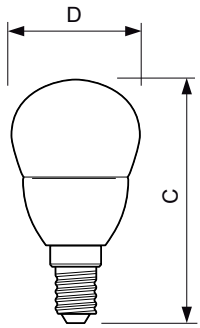

Application

- Hôtels, restaurants, bars, cafés, musées, magasins
- Halls d'entrée, espaces d'accueil, expositions

CorePro LEDcandle

Versions

Schéma dimensionnel

... D ...

Product	D	C
CorePro lustre ND 4-25W E27 827 P45 FR	45 mm	87 mm
CorePro lustre ND 7-60W E27 827 P48 FR	48 mm	93 mm

Product	D	C
CorePro LEDcandle ND 5.5-40W E14 840 B35 FR	35 mm	106 mm
CorePro LEDcandle ND 4-25W E14 827 B35 FR	35 mm	106 mm

CorePro LEDcandle

Schéma dimensionnel

Product	D	C
CorePro lustre ND 4-25W E14 827 P45 FR	45 mm	88 mm
CorePro lustre ND 5.5-40W E14 827 P45 FR	45 mm	88 mm
CorePro lustre ND 5.5-40W E14 840 P45 FR	45 mm	88 mm