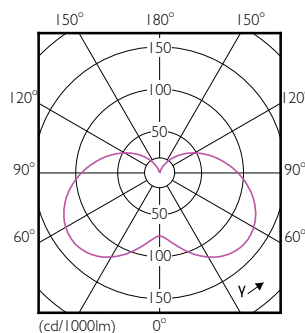

Matériaux et finitions

Order Code	Full Product Name	Forme de l'ampoule
78701300	CorePro LEDcandle ND 4-25W E14 827 B35 FR	B35
54356600	CorePro LEDcandle ND 5.5-40W E14 840 B35 FR	B35
78703700	CorePro lustre ND 4-25W E14 827 P45 FR	P45
47489100	CorePro lustre ND 5.5-40W E14 827 P45 FR	P45
54360300	CorePro lustre ND 5.5-40W E14 840 P45 FR	P45
78705100	CorePro lustre ND 4-25W E27 827 P45 FR	P45

Order Code	Full Product Name	Forme de l'ampoule
70299400	CorePro LEDcandle ND 7-60W E14 827 B38 FR	B38
70305200	CorePro LEDcandle ND 7-60W E14 840 B38 FR	B38
70301400	CorePro lustre ND 7-60W E14 827 P48 FR	P48
70307600	CorePro lustre ND 7-60W E14 840 P48 FR	P48
70303800	CorePro lustre ND 7-60W E27 827 P48 FR	P48

Températures

Order Code	Full Product Name	Température maximale du boîtier (nom.)
78701300	CorePro LEDcandle ND 4-25W E14 827 B35 FR	75 °C
54356600	CorePro LEDcandle ND 5.5-40W E14 840 B35 FR	85 °C
78703700	CorePro lustre ND 4-25W E14 827 P45 FR	75 °C
47489100	CorePro lustre ND 5.5-40W E14 827 P45 FR	85 °C
54360300	CorePro lustre ND 5.5-40W E14 840 P45 FR	85 °C
78705100	CorePro lustre ND 4-25W E27 827 P45 FR	75 °C
70299400	CorePro LEDcandle ND 7-60W E14 827 B38 FR	90 °C
70305200	CorePro LEDcandle ND 7-60W E14 840 B38 FR	90 °C
70301400	CorePro lustre ND 7-60W E14 827 P48 FR	90 °C
70307600	CorePro lustre ND 7-60W E14 840 P48 FR	90 °C
70303800	CorePro lustre ND 7-60W E27 827 P48 FR	90 °C