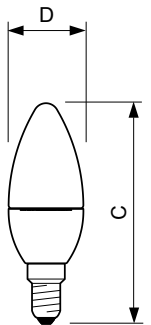

Application

- Hôtels, restaurants, bars, cafés, musées, magasins
- Halls d'entrée, espaces d'accueil, expositions

CorePro LEDcandle

Versions

Schéma dimensionnel

... D ...

Product	D	C
CorePro lustre ND 4-25W E27 827 P45 FR	45 mm	87 mm
CorePro lustre ND 7-60W E27 827 P48 FR	48 mm	93 mm

Product	D	C
CorePro LEDcandle ND 5.5-40W E14 840 B35 FR	35 mm	106 mm
CorePro LEDcandle ND 4-25W E14 827 B35 FR	35 mm	106 mm

CorePro LEDcandle

Schéma dimensionnel

Product	D	C
CorePro lustre ND 4-25W E14 827 P45 FR	45 mm	88 mm
CorePro lustre ND 5.5-40W E14 827 P45 FR	45 mm	88 mm
CorePro lustre ND 5.5-40W E14 840 P45 FR	45 mm	88 mm