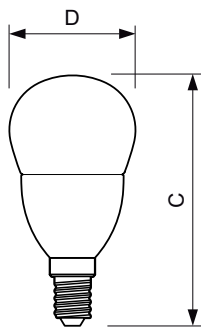

Application

- Hôtels, restaurants, bars, cafés, musées, magasins
- Halls d'entrée, espaces d'accueil, expositions

CorePro LEDcandle

Versions

Schéma dimensionnel

... D ...

Product	D	C
CorePro lustre ND 4-25W E27 827 P45 FR	45 mm	87 mm
CorePro lustre ND 7-60W E27 827 P48 FR	48 mm	93 mm

Product	D	C
CorePro LEDcandle ND 5.5-40W E14 840 B35 FR	35 mm	106 mm
CorePro LEDcandle ND 4-25W E14 827 B35 FR	35 mm	106 mm

CorePro LEDcandle

Schéma dimensionnel

Product	D	C
CorePro lustre ND 4-25W E14 827 P45 FR	45 mm	88 mm
CorePro lustre ND 5.5-40W E14 827 P45 FR	45 mm	88 mm
CorePro lustre ND 5.5-40W E14 840 P45 FR	45 mm	88 mm