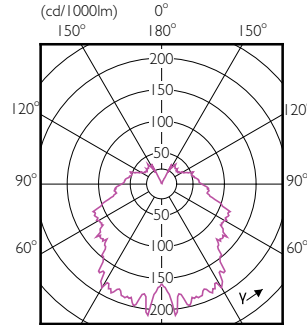

Order Code	Full Product Name	T-Case Maximum (Nom)
929001142202	Corepro Candle ND 4-25W E14 827 B35 CL	75 °C
929001142502	Corepro candle ND 5.5-40W E14 827 B35 CL	85 °C
929001206002	Corepro candle ND 5.5-40W E14 840 B35 CL	85 °C
929001142302	Corepro Lustre ND 4-25W E14 827 P45 CL	75 °C
929001142602	Corepro lustre ND 5.5-40W E14 827 P45 CL	85 °C
929001206102	Corepro lustre ND 5.5-40W E14 840 P45 CL	85 °C
929001142402	Corepro Lustre ND 4-25W E27 827 P45 CL	75 °C
929001175302	Corepro Lustre ND 5.5-40W E27 827 P45 CL	85 °C
929001157402	CorePro LEDcandle ND 4-25W E14 827 B35 FR	75 °C
929001205602	CorePro LEDcandle ND 3.5-25W E14 840 B35 FR	75 °C
929001205802	CorePro LEDcandle ND 5.5-40W E14 840 B35 FR	85 °C
929001157502	CorePro lustre ND 4-25W E14 827 P45 FR	75 °C
929001157802	CorePro lustre ND 5.5-40W E14 827 P45 FR	85 °C
929001205702	CorePro lustre ND 3.5-25W E14 840 P45 FR	75 °C
929001205902	CorePro lustre ND 5.5-40W E14 840 P45 FR	85 °C
929001157602	CorePro lustre ND 4-25W E27 827 P45 FR	75 °C
929001175402	Corepro Lustre ND 5.5-40W E27 827 P45 FR	85 °C
929001324702	Corepro candle ND 5.5-40W E27 827 B35 CL	85 °C
929001325102	CorePro LEDcandle ND 7-60W E14 827 B38 FR	90 °C
929001325402	CorePro LEDcandle ND 7-60W E14 840 B38 FR	90 °C
929001394702	CorePro LEDcandle ND 7-60W E14 865 B38 FR	90 °C
929001325202	CorePro lustre ND 7-60W E14 827 P48 FR	90 °C
929001325502	CorePro lustre ND 7-60W E14 840 P48 FR	90 °C
929001325302	CorePro lustre ND 7-60W E27 827 P48 FR	90 °C
929001325602	CorePro lustre ND 7-60W E27 840 P48 FR	90 °C
929001394502	CorePro LEDcandle ND 5.5-40W E14 865 B35 FR	85 °C
929001394602	CorePro lustre ND 5.5-40W E14 865 P45 FR	85 °C
929001394802	CorePro lustre ND 7-60W E14 865 P48 FR	90 °C