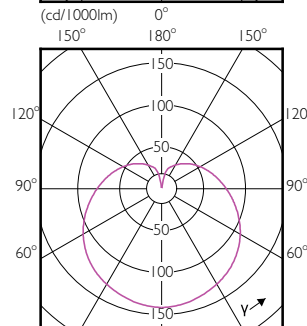

Order Code	Full Product Name	T-Case Maximum (Nom)
929001142202	Corepro Candle ND 4-25W E14 827 B35 CL	75 °C
929001142502	Corepro candle ND 5.5-40W E14 827 B35 CL	85 °C
929001206002	Corepro candle ND 5.5-40W E14 840 B35 CL	85 °C
929001142302	Corepro Lustre ND 4-25W E14 827 P45 CL	75 °C
929001142602	Corepro lustre ND 5.5-40W E14 827 P45 CL	85 °C
929001206102	Corepro lustre ND 5.5-40W E14 840 P45 CL	85 °C
929001142402	Corepro Lustre ND 4-25W E27 827 P45 CL	75 °C
929001175302	Corepro Lustre ND 5.5-40W E27 827 P45 CL	85 °C
929001157402	CorePro LEDcandle ND 4-25W E14 827 B35 FR	75 °C
929001205602	CorePro LEDcandle ND 3.5-25W E14 840 B35 FR	75 °C
929001205802	CorePro LEDcandle ND 5.5-40W E14 840 B35 FR	85 °C
929001157502	CorePro lustre ND 4-25W E14 827 P45 FR	75 °C
929001157802	CorePro lustre ND 5.5-40W E14 827 P45 FR	85 °C
929001205702	CorePro lustre ND 3.5-25W E14 840 P45 FR	75 °C
929001205902	CorePro lustre ND 5.5-40W E14 840 P45 FR	85 °C
929001157602	CorePro lustre ND 4-25W E27 827 P45 FR	75 °C
929001175402	Corepro Lustre ND 5.5-40W E27 827 P45 FR	85 °C
929001324702	Corepro candle ND 5.5-40W E27 827 B35 CL	85 °C
929001325102	CorePro LEDcandle ND 7-60W E14 827 B38 FR	90 °C
929001325402	CorePro LEDcandle ND 7-60W E14 840 B38 FR	90 °C
929001394702	CorePro LEDcandle ND 7-60W E14 865 B38 FR	90 °C
929001325202	CorePro lustre ND 7-60W E14 827 P48 FR	90 °C
929001325502	CorePro lustre ND 7-60W E14 840 P48 FR	90 °C
929001325302	CorePro lustre ND 7-60W E27 827 P48 FR	90 °C
929001325602	CorePro lustre ND 7-60W E27 840 P48 FR	90 °C
929001394502	CorePro LEDcandle ND 5.5-40W E14 865 B35 FR	85 °C
929001394602	CorePro lustre ND 5.5-40W E14 865 P45 FR	85 °C
929001394802	CorePro lustre ND 7-60W E14 865 P48 FR	90 °C