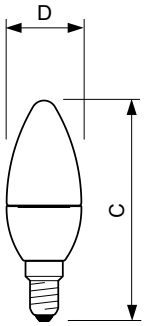

CorePro LED candles and lusters

Dimensional drawing

Product		
Corepro Candle ND 4-25W E14 827 B35 CL		
CorePro LEDcandle ND 5.5-40W E14 865 B35 FR	35 mm	106 mm
Corepro candle ND 5.5-40W E14 840 B35 CL	35 mm	106 mm
CorePro LEDcandle ND 5.5-40W E14 840 B35 FR	35 mm	106 mm
CorePro LEDcandle ND 3.5-25W E14 840 B35 FR	35 mm	106 mm
CorePro LEDcandle ND 4-25W E14 827 B35 FR	35 mm	106 mm
Corepro candle ND 5.5-40W E14 827 B35 CL		

Product	D	C
CorePro lustre ND 5.5-40W E14 840 P45 FR	45 mm	88 mm
CorePro lustre ND 5.5-40W E14 827 P45 FR	45 mm	88 mm
Corepro lustre ND 5.5-40W E14 840 P45 CL	45 mm	88 mm
Corepro lustre ND 5.5-40W E14 827 P45 CL	45 mm	88 mm
CorePro lustre ND 3.5-25W E14 840 P45 FR	45 mm	88 mm
CorePro lustre ND 4-25W E14 827 P45 FR	45 mm	88 mm
Corepro Lustre ND 4-25W E14 827 P45 CL	45 mm	88 mm

Product	D	C
Corepro candle ND 5.5-40W E27 827 B35 CL	35 mm	104 mm

Product	D	C
CorePro LEDcandle ND 7-60W E14 865 B38 FR	38 mm	114 mm
CorePro LEDcandle ND 7-60W E14 840 B38 FR	38 mm	114 mm
CorePro LEDcandle ND 7-60W E14 827 B38 FR	38 mm	114 mm