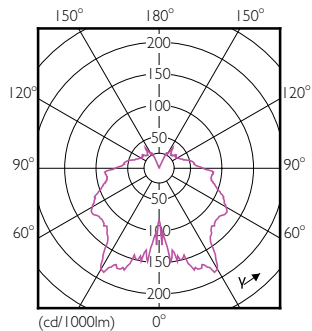

Order Code	Full Product Name	T-Case Maximum (Nom)
929001142202	Corepro Candle ND 4-25W E14 827 B35 CL	75 °C
929001142502	Corepro candle ND 5.5-40W E14 827 B35 CL	85 °C
929001206002	Corepro candle ND 5.5-40W E14 840 B35 CL	85 °C
929001142302	Corepro Lustre ND 4-25W E14 827 P45 CL	75 °C
929001142602	Corepro lustre ND 5.5-40W E14 827 P45 CL	85 °C
929001206102	Corepro lustre ND 5.5-40W E14 840 P45 CL	85 °C
929001142402	Corepro Lustre ND 4-25W E27 827 P45 CL	75 °C
929001175302	Corepro Lustre ND 5.5-40W E27 827 P45 CL	85 °C
929001157402	CorePro LEDcandle ND 4-25W E14 827 B35 FR	75 °C
929001205602	CorePro LEDcandle ND 3.5-25W E14 840 B35 FR	75 °C
929001205802	CorePro LEDcandle ND 5.5-40W E14 840 B35 FR	85 °C
929001157502	CorePro lustre ND 4-25W E14 827 P45 FR	75 °C
929001157802	CorePro lustre ND 5.5-40W E14 827 P45 FR	85 °C
929001205702	CorePro lustre ND 3.5-25W E14 840 P45 FR	75 °C
929001205902	CorePro lustre ND 5.5-40W E14 840 P45 FR	85 °C
929001157602	CorePro lustre ND 4-25W E27 827 P45 FR	75 °C
929001175402	Corepro Lustre ND 5.5-40W E27 827 P45 FR	85 °C
929001324702	Corepro candle ND 5.5-40W E27 827 B35 CL	85 °C
929001325102	CorePro LEDcandle ND 7-60W E14 827 B38 FR	90 °C
929001325402	CorePro LEDcandle ND 7-60W E14 840 B38 FR	90 °C
929001394702	CorePro LEDcandle ND 7-60W E14 865 B38 FR	90 °C
929001325202	CorePro lustre ND 7-60W E14 827 P48 FR	90 °C
929001325502	CorePro lustre ND 7-60W E14 840 P48 FR	90 °C
929001325302	CorePro lustre ND 7-60W E27 827 P48 FR	90 °C
929001325602	CorePro lustre ND 7-60W E27 840 P48 FR	90 °C
929001394502	CorePro LEDcandle ND 5.5-40W E14 865 B35 FR	85 °C
929001394602	CorePro lustre ND 5.5-40W E14 865 P45 FR	85 °C
929001394802	CorePro lustre ND 7-60W E14 865 P48 FR	90 °C