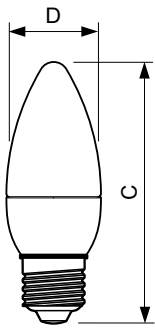

E14 P45 FR

Dimensional drawing

D C

Product	D	C
Corepro Lustre ND 5.5-40W E27 827 P45 CL	45 mm	87 mm
Corepro Lustre ND 4-25W E27 827 P45 CL	45 mm	87 mm
CorePro lustre ND 4-25W E27 827 P45 FR	45 mm	87 mm
Corepro Lustre ND 5.5-40W E27 827 P45 FR	45 mm	87 mm
CorePro lustre ND 7-60W E27 840 P48 FR	48 mm	93 mm
CorePro lustre ND 7-60W E27 827 P48 FR	48 mm	93 mm

CorePro LED candles and lusters

Dimensional drawing

Product		
Corepro Candle ND 4-25W E14 827 B35 CL		
CorePro LEDcandle ND 5.5-40W E14 865 B35 FR	35 mm	106 mm
Corepro candle ND 5.5-40W E14 840 B35 CL	35 mm	106 mm
CorePro LEDcandle ND 5.5-40W E14 840 B35 FR	35 mm	106 mm
CorePro LEDcandle ND 3.5-25W E14 840 B35 FR	35 mm	106 mm
CorePro LEDcandle ND 4-25W E14 827 B35 FR	35 mm	106 mm
Corepro candle ND 5.5-40W E14 827 B35 CL		