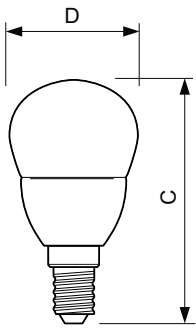

E14 P45 FR

Dimensional drawing

D C

Product	D	C
Corepro Lustre ND 5.5-40W E27 827 P45 CL	45 mm	87 mm
Corepro Lustre ND 4-25W E27 827 P45 CL	45 mm	87 mm
CorePro lustre ND 4-25W E27 827 P45 FR	45 mm	87 mm
Corepro Lustre ND 5.5-40W E27 827 P45 FR	45 mm	87 mm
CorePro lustre ND 7-60W E27 840 P48 FR	48 mm	93 mm
CorePro lustre ND 7-60W E27 827 P48 FR	48 mm	93 mm

CorePro LED candles and lusters

Dimensional drawing

Product		
Corepro Candle ND 4-25W E14 827 B35 CL		
CorePro LEDcandle ND 5.5-40W E14 865 B35 FR	35 mm	106 mm
Corepro candle ND 5.5-40W E14 840 B35 CL	35 mm	106 mm
CorePro LEDcandle ND 5.5-40W E14 840 B35 FR	35 mm	106 mm
CorePro LEDcandle ND 3.5-25W E14 840 B35 FR	35 mm	106 mm
CorePro LEDcandle ND 4-25W E14 827 B35 FR	35 mm	106 mm
Corepro candle ND 5.5-40W E14 827 B35 CL		