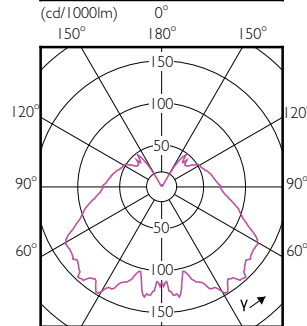

Order Code	Full Product Name	T-Case Maximum (Nom)
929001142202	Corepro Candle ND 4-25W E14 827 B35 CL	75 °C
929001142502	Corepro candle ND 5.5-40W E14 827 B35 CL	85 °C
929001206002	Corepro candle ND 5.5-40W E14 840 B35 CL	85 °C
929001142302	Corepro Lustre ND 4-25W E14 827 P45 CL	75 °C
929001142602	Corepro lustre ND 5.5-40W E14 827 P45 CL	85 °C
929001206102	Corepro lustre ND 5.5-40W E14 840 P45 CL	85 °C
929001142402	Corepro Lustre ND 4-25W E27 827 P45 CL	75 °C
929001175302	Corepro Lustre ND 5.5-40W E27 827 P45 CL	85 °C
929001157402	CorePro LEDcandle ND 4-25W E14 827 B35 FR	75 °C
929001205602	CorePro LEDcandle ND 3.5-25W E14 840 B35 FR	75 °C
929001205802	CorePro LEDcandle ND 5.5-40W E14 840 B35 FR	85 °C
929001157502	CorePro lustre ND 4-25W E14 827 P45 FR	75 °C
929001157802	CorePro lustre ND 5.5-40W E14 827 P45 FR	85 °C
929001205702	CorePro lustre ND 3.5-25W E14 840 P45 FR	75 °C
929001205902	CorePro lustre ND 5.5-40W E14 840 P45 FR	85 °C
929001157602	CorePro lustre ND 4-25W E27 827 P45 FR	75 °C
929001175402	Corepro Lustre ND 5.5-40W E27 827 P45 FR	85 °C
929001324702	Corepro candle ND 5.5-40W E27 827 B35 CL	85 °C
929001325102	CorePro LEDcandle ND 7-60W E14 827 B38 FR	90 °C
929001325402	CorePro LEDcandle ND 7-60W E14 840 B38 FR	90 °C
929001394702	CorePro LEDcandle ND 7-60W E14 865 B38 FR	90 °C
929001325202	CorePro lustre ND 7-60W E14 827 P48 FR	90 °C
929001325502	CorePro lustre ND 7-60W E14 840 P48 FR	90 °C
929001325302	CorePro lustre ND 7-60W E27 827 P48 FR	90 °C
929001325602	CorePro lustre ND 7-60W E27 840 P48 FR	90 °C
929001394502	CorePro LEDcandle ND 5.5-40W E14 865 B35 FR	85 °C
929001394602	CorePro lustre ND 5.5-40W E14 865 P45 FR	85 °C
929001394802	CorePro lustre ND 7-60W E14 865 P48 FR	90 °C