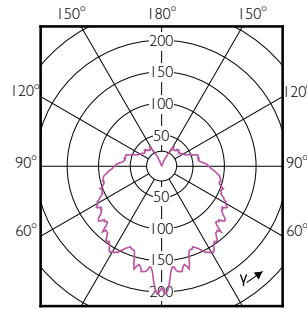

Order Code	Full Product Name	T-Case Maximum (Nom)
929001142202	Corepro Candle ND 4-25W E14 827 B35 CL	75 °C
929001142502	Corepro candle ND 5.5-40W E14 827 B35 CL	85 °C
929001206002	Corepro candle ND 5.5-40W E14 840 B35 CL	85 °C
929001142302	Corepro Lustre ND 4-25W E14 827 P45 CL	75 °C
929001142602	Corepro lustre ND 5.5-40W E14 827 P45 CL	85 °C
929001206102	Corepro lustre ND 5.5-40W E14 840 P45 CL	85 °C
929001142402	Corepro Lustre ND 4-25W E27 827 P45 CL	75 °C
929001175302	Corepro Lustre ND 5.5-40W E27 827 P45 CL	85 °C
929001157402	CorePro LEDcandle ND 4-25W E14 827 B35 FR	75 °C
929001205602	CorePro LEDcandle ND 3.5-25W E14 840 B35 FR	75 °C
929001205802	CorePro LEDcandle ND 5.5-40W E14 840 B35 FR	85 °C
929001157502	CorePro lustre ND 4-25W E14 827 P45 FR	75 °C
929001157802	CorePro lustre ND 5.5-40W E14 827 P45 FR	85 °C
929001205702	CorePro lustre ND 3.5-25W E14 840 P45 FR	75 °C
929001205902	CorePro lustre ND 5.5-40W E14 840 P45 FR	85 °C
929001157602	CorePro lustre ND 4-25W E27 827 P45 FR	75 °C
929001175402	Corepro Lustre ND 5.5-40W E27 827 P45 FR	85 °C
929001324702	Corepro candle ND 5.5-40W E27 827 B35 CL	85 °C
929001325102	CorePro LEDcandle ND 7-60W E14 827 B38 FR	90 °C
929001325402	CorePro LEDcandle ND 7-60W E14 840 B38 FR	90 °C
929001394702	CorePro LEDcandle ND 7-60W E14 865 B38 FR	90 °C
929001325202	CorePro lustre ND 7-60W E14 827 P48 FR	90 °C
929001325502	CorePro lustre ND 7-60W E14 840 P48 FR	90 °C
929001325302	CorePro lustre ND 7-60W E27 827 P48 FR	90 °C
929001325602	CorePro lustre ND 7-60W E27 840 P48 FR	90 °C
929001394502	CorePro LEDcandle ND 5.5-40W E14 865 B35 FR	85 °C
929001394602	CorePro lustre ND 5.5-40W E14 865 P45 FR	85 °C
929001394802	CorePro lustre ND 7-60W E14 865 P48 FR	90 °C