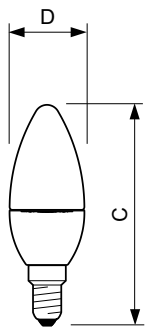

Applicazione

- Hotel, ristoranti, bar, caffè, musei, negozi
- Hall, reception, esposizioni

CorePro LEDcandle

Versions

Disegno tecnico

Product	D	C
CorePro LEDcandle ND 7-60W E14 865 B38 FR	38 mm	114 mm
CorePro LEDcandle ND 7-60W E14 840 B38 FR	38 mm	114 mm
CorePro LEDcandle ND 7-60W E14 827 B38 FR	38 mm	114 mm

Disegno tecnico

D

Product	D	C
Corepro Lustre ND 5.5-40W E27 827 P45 CL	45 mm	87 mm
CorePro lustre ND 7-60W E27 840 P48 FR	48 mm	93 mm
CorePro lustre ND 7-60W E27 827 P48 FR	48 mm	93 mm
Corepro Lustre ND 4-25W E27 827 P45 CL	45 mm	87 mm
CorePro lustre ND 4-25W E27 827 P45 FR	45 mm	87 mm
Corepro Lustre ND 5.5-40W E27 827 P45 FR	45 mm	87 mm