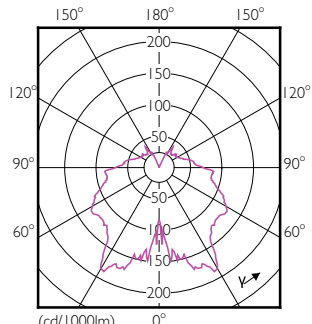

CorePro LEDcandle

Order Code	Full Product Name	Temp. massima involucro (Nom)
54348100	CorePro LEDcandle ND 3.5-25W E14 840 B35 FR	75 °C
54356600	CorePro LEDcandle ND 5.5-40W E14 840 B35 FR	85 °C
78703700	CorePro lustre ND 4-25W E14 827 P45 FR	75 °C
47489100	CorePro lustre ND 5.5-40W E14 827 P45 FR	85 °C
54352800	CorePro lustre ND 3.5-25W E14 840 P45 FR	75 °C
54360300	CorePro lustre ND 5.5-40W E14 840 P45 FR	85 °C
78705100	CorePro lustre ND 4-25W E27 827 P45 FR	75 °C
50765000	Corepro Lustre ND 5.5-40W E27 827 P45 FR	85 °C
70299400	CorePro LEDcandle ND 7-60W E14 827 B38 FR	90 °C
70305200	CorePro LEDcandle ND 7-60W E14 840 B38 FR	90 °C
74685100	CorePro LEDcandle ND 7-60W E14 865 B38 FR	90 °C
70301400	CorePro lustre ND 7-60W E14 827 P48 FR	90 °C
70307600	CorePro lustre ND 7-60W E14 840 P48 FR	90 °C
70303800	CorePro lustre ND 7-60W E27 827 P48 FR	90 °C
70309000	CorePro lustre ND 7-60W E27 840 P48 FR	90 °C
74681300	CorePro LEDcandle ND 5.5-40W E14 865 B35 FR	85 °C
74683700	CorePro lustre ND 5.5-40W E14 865 P45 FR	85 °C
74687500	CorePro lustre ND 7-60W E14 865 P48 FR	90 °C