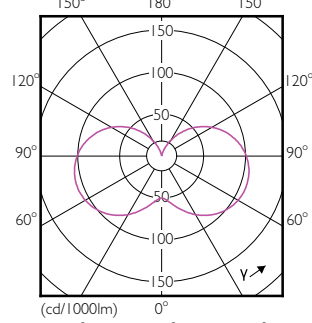

CorePro LEDcandle

Order Code	Full Product Name	Temp. massima involucro (Nom)
54348100	CorePro LEDcandle ND 3.5-25W E14 840 B35 FR	75 °C
54356600	CorePro LEDcandle ND 5.5-40W E14 840 B35 FR	85 °C
78703700	CorePro lustre ND 4-25W E14 827 P45 FR	75 °C
47489100	CorePro lustre ND 5.5-40W E14 827 P45 FR	85 °C
54352800	CorePro lustre ND 3.5-25W E14 840 P45 FR	75 °C
54360300	CorePro lustre ND 5.5-40W E14 840 P45 FR	85 °C
78705100	CorePro lustre ND 4-25W E27 827 P45 FR	75 °C
50765000	Corepro Lustre ND 5.5-40W E27 827 P45 FR	85 °C
70299400	CorePro LEDcandle ND 7-60W E14 827 B38 FR	90 °C
70305200	CorePro LEDcandle ND 7-60W E14 840 B38 FR	90 °C
74685100	CorePro LEDcandle ND 7-60W E14 865 B38 FR	90 °C
70301400	CorePro lustre ND 7-60W E14 827 P48 FR	90 °C
70307600	CorePro lustre ND 7-60W E14 840 P48 FR	90 °C
70303800	CorePro lustre ND 7-60W E27 827 P48 FR	90 °C
70309000	CorePro lustre ND 7-60W E27 840 P48 FR	90 °C
74681300	CorePro LEDcandle ND 5.5-40W E14 865 B35 FR	85 °C
74683700	CorePro lustre ND 5.5-40W E14 865 P45 FR	85 °C
74687500	CorePro lustre ND 7-60W E14 865 P48 FR	90 °C