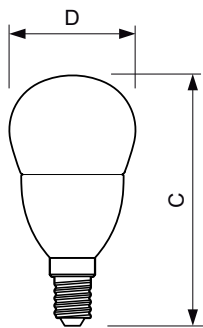

Applicazione

- Hotel, ristoranti, bar, caffè, musei, negozi
- Hall, reception, esposizioni

CorePro LEDcandle

Versions

Disegno tecnico

Product	D	C
CorePro LEDcandle ND 7-60W E14 865 B38 FR	38 mm	114 mm
CorePro LEDcandle ND 7-60W E14 840 B38 FR	38 mm	114 mm
CorePro LEDcandle ND 7-60W E14 827 B38 FR	38 mm	114 mm

Disegno tecnico

D

Product	D	C
Corepro Lustre ND 5.5-40W E27 827 P45 CL	45 mm	87 mm
CorePro lustre ND 7-60W E27 840 P48 FR	48 mm	93 mm
CorePro lustre ND 7-60W E27 827 P48 FR	48 mm	93 mm
Corepro Lustre ND 4-25W E27 827 P45 CL	45 mm	87 mm
CorePro lustre ND 4-25W E27 827 P45 FR	45 mm	87 mm
Corepro Lustre ND 5.5-40W E27 827 P45 FR	45 mm	87 mm