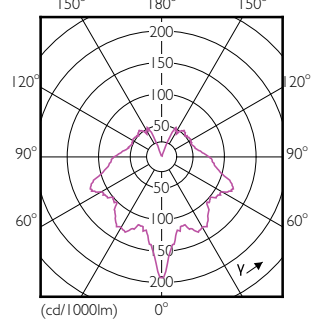

CorePro LEDcandle

Order Code	Full Product Name	Temp. massima involucro (Nom)
54348100	CorePro LEDcandle ND 3.5-25W E14 840 B35 FR	75 °C
54356600	CorePro LEDcandle ND 5.5-40W E14 840 B35 FR	85 °C
78703700	CorePro lustre ND 4-25W E14 827 P45 FR	75 °C
47489100	CorePro lustre ND 5.5-40W E14 827 P45 FR	85 °C
54352800	CorePro lustre ND 3.5-25W E14 840 P45 FR	75 °C
54360300	CorePro lustre ND 5.5-40W E14 840 P45 FR	85 °C
78705100	CorePro lustre ND 4-25W E27 827 P45 FR	75 °C
50765000	Corepro Lustre ND 5.5-40W E27 827 P45 FR	85 °C
70299400	CorePro LEDcandle ND 7-60W E14 827 B38 FR	90 °C
70305200	CorePro LEDcandle ND 7-60W E14 840 B38 FR	90 °C
74685100	CorePro LEDcandle ND 7-60W E14 865 B38 FR	90 °C
70301400	CorePro lustre ND 7-60W E14 827 P48 FR	90 °C
70307600	CorePro lustre ND 7-60W E14 840 P48 FR	90 °C
70303800	CorePro lustre ND 7-60W E27 827 P48 FR	90 °C
70309000	CorePro lustre ND 7-60W E27 840 P48 FR	90 °C
74681300	CorePro LEDcandle ND 5.5-40W E14 865 B35 FR	85 °C
74683700	CorePro lustre ND 5.5-40W E14 865 P45 FR	85 °C
74687500	CorePro lustre ND 7-60W E14 865 P48 FR	90 °C