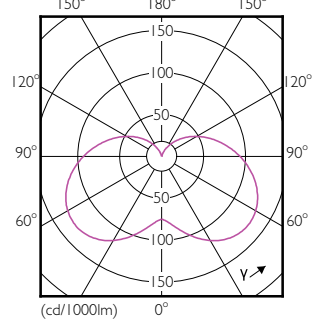

CorePro LEDcandle

Order Code	Full Product Name	Temp. massima involucro (Nom)
54348100	CorePro LEDcandle ND 3.5-25W E14 840 B35 FR	75 °C
54356600	CorePro LEDcandle ND 5.5-40W E14 840 B35 FR	85 °C
78703700	CorePro lustre ND 4-25W E14 827 P45 FR	75 °C
47489100	CorePro lustre ND 5.5-40W E14 827 P45 FR	85 °C
54352800	CorePro lustre ND 3.5-25W E14 840 P45 FR	75 °C
54360300	CorePro lustre ND 5.5-40W E14 840 P45 FR	85 °C
78705100	CorePro lustre ND 4-25W E27 827 P45 FR	75 °C
50765000	Corepro Lustre ND 5.5-40W E27 827 P45 FR	85 °C
70299400	CorePro LEDcandle ND 7-60W E14 827 B38 FR	90 °C
70305200	CorePro LEDcandle ND 7-60W E14 840 B38 FR	90 °C
74685100	CorePro LEDcandle ND 7-60W E14 865 B38 FR	90 °C
70301400	CorePro lustre ND 7-60W E14 827 P48 FR	90 °C
70307600	CorePro lustre ND 7-60W E14 840 P48 FR	90 °C
70303800	CorePro lustre ND 7-60W E27 827 P48 FR	90 °C
70309000	CorePro lustre ND 7-60W E27 840 P48 FR	90 °C
74681300	CorePro LEDcandle ND 5.5-40W E14 865 B35 FR	85 °C
74683700	CorePro lustre ND 5.5-40W E14 865 P45 FR	85 °C
74687500	CorePro lustre ND 7-60W E14 865 P48 FR	90 °C