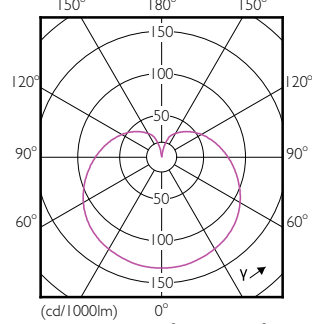

CorePro LEDcandle

Order Code	Full Product Name	Temp. massima involucro (Nom)
54348100	CorePro LEDcandle ND 3.5-25W E14 840 B35 FR	75 °C
54356600	CorePro LEDcandle ND 5.5-40W E14 840 B35 FR	85 °C
78703700	CorePro lustre ND 4-25W E14 827 P45 FR	75 °C
47489100	CorePro lustre ND 5.5-40W E14 827 P45 FR	85 °C
54352800	CorePro lustre ND 3.5-25W E14 840 P45 FR	75 °C
54360300	CorePro lustre ND 5.5-40W E14 840 P45 FR	85 °C
78705100	CorePro lustre ND 4-25W E27 827 P45 FR	75 °C
50765000	Corepro Lustre ND 5.5-40W E27 827 P45 FR	85 °C
70299400	CorePro LEDcandle ND 7-60W E14 827 B38 FR	90 °C
70305200	CorePro LEDcandle ND 7-60W E14 840 B38 FR	90 °C
74685100	CorePro LEDcandle ND 7-60W E14 865 B38 FR	90 °C
70301400	CorePro lustre ND 7-60W E14 827 P48 FR	90 °C
70307600	CorePro lustre ND 7-60W E14 840 P48 FR	90 °C
70303800	CorePro lustre ND 7-60W E27 827 P48 FR	90 °C
70309000	CorePro lustre ND 7-60W E27 840 P48 FR	90 °C
74681300	CorePro LEDcandle ND 5.5-40W E14 865 B35 FR	85 °C
74683700	CorePro lustre ND 5.5-40W E14 865 P45 FR	85 °C
74687500	CorePro lustre ND 7-60W E14 865 P48 FR	90 °C