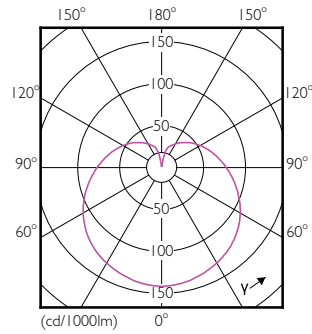

CorePro LEDcandle

Order Code	Full Product Name	Temp. massima involucro (Nom)
54348100	CorePro LEDcandle ND 3.5-25W E14 840 B35 FR	75 °C
54356600	CorePro LEDcandle ND 5.5-40W E14 840 B35 FR	85 °C
78703700	CorePro lustre ND 4-25W E14 827 P45 FR	75 °C
47489100	CorePro lustre ND 5.5-40W E14 827 P45 FR	85 °C
54352800	CorePro lustre ND 3.5-25W E14 840 P45 FR	75 °C
54360300	CorePro lustre ND 5.5-40W E14 840 P45 FR	85 °C
78705100	CorePro lustre ND 4-25W E27 827 P45 FR	75 °C
50765000	Corepro Lustre ND 5.5-40W E27 827 P45 FR	85 °C
70299400	CorePro LEDcandle ND 7-60W E14 827 B38 FR	90 °C
70305200	CorePro LEDcandle ND 7-60W E14 840 B38 FR	90 °C
74685100	CorePro LEDcandle ND 7-60W E14 865 B38 FR	90 °C
70301400	CorePro lustre ND 7-60W E14 827 P48 FR	90 °C
70307600	CorePro lustre ND 7-60W E14 840 P48 FR	90 °C
70303800	CorePro lustre ND 7-60W E27 827 P48 FR	90 °C
70309000	CorePro lustre ND 7-60W E27 840 P48 FR	90 °C
74681300	CorePro LEDcandle ND 5.5-40W E14 865 B35 FR	85 °C
74683700	CorePro lustre ND 5.5-40W E14 865 P45 FR	85 °C
74687500	CorePro lustre ND 7-60W E14 865 P48 FR	90 °C