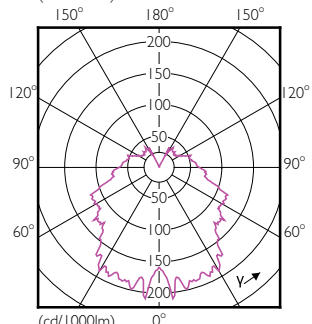

CorePro LEDcandle

Order Code	Full Product Name	Temp. massima involucro (Nom)
54348100	CorePro LEDcandle ND 3.5-25W E14 840 B35 FR	75 °C
54356600	CorePro LEDcandle ND 5.5-40W E14 840 B35 FR	85 °C
78703700	CorePro lustre ND 4-25W E14 827 P45 FR	75 °C
47489100	CorePro lustre ND 5.5-40W E14 827 P45 FR	85 °C
54352800	CorePro lustre ND 3.5-25W E14 840 P45 FR	75 °C
54360300	CorePro lustre ND 5.5-40W E14 840 P45 FR	85 °C
78705100	CorePro lustre ND 4-25W E27 827 P45 FR	75 °C
50765000	Corepro Lustre ND 5.5-40W E27 827 P45 FR	85 °C
70299400	CorePro LEDcandle ND 7-60W E14 827 B38 FR	90 °C
70305200	CorePro LEDcandle ND 7-60W E14 840 B38 FR	90 °C
74685100	CorePro LEDcandle ND 7-60W E14 865 B38 FR	90 °C
70301400	CorePro lustre ND 7-60W E14 827 P48 FR	90 °C
70307600	CorePro lustre ND 7-60W E14 840 P48 FR	90 °C
70303800	CorePro lustre ND 7-60W E27 827 P48 FR	90 °C
70309000	CorePro lustre ND 7-60W E27 840 P48 FR	90 °C
74681300	CorePro LEDcandle ND 5.5-40W E14 865 B35 FR	85 °C
74683700	CorePro lustre ND 5.5-40W E14 865 P45 FR	85 °C
74687500	CorePro lustre ND 7-60W E14 865 P48 FR	90 °C