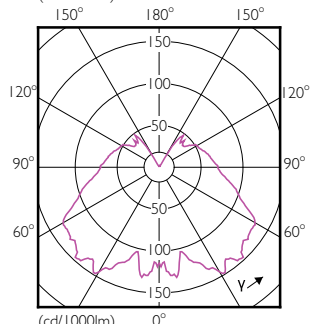

CorePro LEDcandle

Order Code	Full Product Name	Temp. massima involucro (Nom)
54348100	CorePro LEDcandle ND 3.5-25W E14 840 B35 FR	75 °C
54356600	CorePro LEDcandle ND 5.5-40W E14 840 B35 FR	85 °C
78703700	CorePro lustre ND 4-25W E14 827 P45 FR	75 °C
47489100	CorePro lustre ND 5.5-40W E14 827 P45 FR	85 °C
54352800	CorePro lustre ND 3.5-25W E14 840 P45 FR	75 °C
54360300	CorePro lustre ND 5.5-40W E14 840 P45 FR	85 °C
78705100	CorePro lustre ND 4-25W E27 827 P45 FR	75 °C
50765000	Corepro Lustre ND 5.5-40W E27 827 P45 FR	85 °C
70299400	CorePro LEDcandle ND 7-60W E14 827 B38 FR	90 °C
70305200	CorePro LEDcandle ND 7-60W E14 840 B38 FR	90 °C
74685100	CorePro LEDcandle ND 7-60W E14 865 B38 FR	90 °C
70301400	CorePro lustre ND 7-60W E14 827 P48 FR	90 °C
70307600	CorePro lustre ND 7-60W E14 840 P48 FR	90 °C
70303800	CorePro lustre ND 7-60W E27 827 P48 FR	90 °C
70309000	CorePro lustre ND 7-60W E27 840 P48 FR	90 °C
74681300	CorePro LEDcandle ND 5.5-40W E14 865 B35 FR	85 °C
74683700	CorePro lustre ND 5.5-40W E14 865 P45 FR	85 °C
74687500	CorePro lustre ND 7-60W E14 865 P48 FR	90 °C