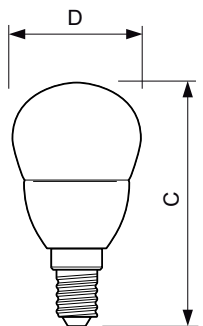

Disegno tecnico

D

Product	D	C
Corepro Lustre ND 5.5-40W E27 827 P45 CL	45 mm	87 mm
CorePro lustre ND 7-60W E27 840 P48 FR	48 mm	93 mm
CorePro lustre ND 7-60W E27 827 P48 FR	48 mm	93 mm
Corepro Lustre ND 4-25W E27 827 P45 CL	45 mm	87 mm
CorePro lustre ND 4-25W E27 827 P45 FR	45 mm	87 mm
Corepro Lustre ND 5.5-40W E27 827 P45 FR	45 mm	87 mm