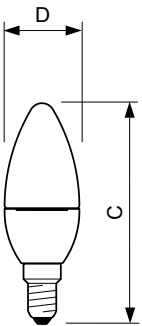

CorePro LEDcandle

Rysunki techniczne

Product	D	C
CorePro LEDcandle ND 7-60W E14 865 B38 FR	38 mm	114 mm
CorePro LEDcandle ND 7-60W E14 840 B38 FR	38 mm	114 mm
CorePro LEDcandle ND 7-60W E14 827 B38 FR	38 mm	114 mm

Product	D	C
Corepro Lustre ND 5,5-40W E27 827 P45 CL	45 mm	87 mm
CorePro lustre ND 7-60W E27 840 P48 FR	48 mm	93 mm
CorePro lustre ND 7-60W E27 827 P48 FR	48 mm	93 mm
Corepro Lustre ND 4-25W E27 827 P45 CL	45 mm	87 mm
CorePro lustre ND 4-25W E27 827 P45 FR	45 mm	87 mm
Corepro Lustre ND 5,5-40W E27 827 P45 FR	45 mm	87 mm

Product	D	C
CorePro LEDcandle ND 5.5-40W E14 865 B35 FR	35 mm	106 mm
CorePro LEDcandle ND 3.5-25W E14 840 B35 FR	35 mm	106 mm
CorePro LEDcandle ND 4-25W E14 827 B35 FR	35 mm	106 mm
Corepro Candle ND 4-25W E14 827 B35 CL		
Corepro candle ND 5.5-40W E14 840 B35 CL	35 mm	106 mm
Corepro candle ND 5.5-40W E14 827 B35 CL		
CorePro LEDcandle ND 5.5-40W E14 840 B35 FR	35 mm	106 mm

Product	D	C
CorePro lustre ND 5.5-40W E14 865 P45 FR	45 mm	88 mm
CorePro lustre ND 7-60W E14 840 P48 FR	48 mm	95 mm
CorePro lustre ND 7-60W E14 827 P48 FR	48 mm	95 mm
CorePro lustre ND 7-60W E14 865 P48 FR	48 mm	95 mm