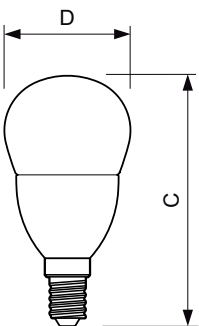

CorePro LEDcandle

Rysunki techniczne

Product	D	C
CorePro LEDcandle ND 7-60W E14 865 B38 FR	38 mm	114 mm
CorePro LEDcandle ND 7-60W E14 840 B38 FR	38 mm	114 mm
CorePro LEDcandle ND 7-60W E14 827 B38 FR	38 mm	114 mm

Product	D	C
Corepro Lustre ND 5,5-40W E27 827 P45 CL	45 mm	87 mm
CorePro lustre ND 7-60W E27 840 P48 FR	48 mm	93 mm
CorePro lustre ND 7-60W E27 827 P48 FR	48 mm	93 mm
Corepro Lustre ND 4-25W E27 827 P45 CL	45 mm	87 mm
CorePro lustre ND 4-25W E27 827 P45 FR	45 mm	87 mm
Corepro Lustre ND 5,5-40W E27 827 P45 FR	45 mm	87 mm

Product	D	C
CorePro LEDcandle ND 5.5-40W E14 865 B35 FR	35 mm	106 mm
CorePro LEDcandle ND 3.5-25W E14 840 B35 FR	35 mm	106 mm
CorePro LEDcandle ND 4-25W E14 827 B35 FR	35 mm	106 mm
Corepro Candle ND 4-25W E14 827 B35 CL		
Corepro candle ND 5.5-40W E14 840 B35 CL	35 mm	106 mm
Corepro candle ND 5.5-40W E14 827 B35 CL		
CorePro LEDcandle ND 5.5-40W E14 840 B35 FR	35 mm	106 mm

Product	D	C
CorePro lustre ND 5.5-40W E14 865 P45 FR	45 mm	88 mm
CorePro lustre ND 7-60W E14 840 P48 FR	48 mm	95 mm
CorePro lustre ND 7-60W E14 827 P48 FR	48 mm	95 mm
CorePro lustre ND 7-60W E14 865 P48 FR	48 mm	95 mm