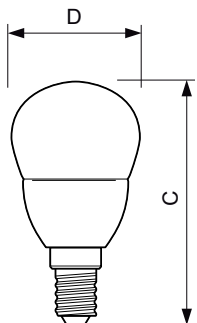

Rysunki techniczne

Product	D	C
Corepro Lustre ND 4-25W E14 827 P45 CL	45 mm	88 mm
CorePro lustre ND 5.5-40W E14 840 P45 FR	45 mm	88 mm
CorePro lustre ND 5.5-40W E14 827 P45 FR	45 mm	88 mm
Corepro lustre ND 5.5-40W E14 840 P45 CL	45 mm	88 mm
Corepro lustre ND 5.5-40W E14 827 P45 CL	45 mm	88 mm
CorePro lustre ND 3.5-25W E14 840 P45 FR	45 mm	88 mm
CorePro lustre ND 4-25W E14 827 P45 FR	45 mm	88 mm

Sterowanie i Ściemnianie

Funkcja ściemniania brak

Eksploatacja i połączenie elektryczne

Częstotliwość wejściowa 50 do 60 Hz
Napięcie (Nom) 220-240 V
Czas uruchomienia (Nom) 0,5 s

Informacje ogólne

Trwałość nominalna (Nom) 15000 h
Cykl załączania 50000X

Dane techniczne oświetlenia

Wskaźnik oddawania barw (Nom) 80
Współczynnik zachowania strumienia światelnego na zakończenie nominalnego okresu eksploatacji (Nom) 70 %

Zatwierdzenie i Aplikacja

Order Code	Full Product Name	Zużycie energii elektrycznej w kWh/1000 h	Etykieta Efektywności Energetycznej (EEL)
50757500	Corepro Candle ND 4-25W E14 827 B35 CL	4 kWh	A+
45479400	Corepro candle ND 5.5-40W E14 827 B35 CL	6 kWh	A+
54340500	Corepro candle ND 5.5-40W E14 840 B35 CL	6 kWh	A+
50759900	Corepro Lustre ND 4-25W E14 827 P45 CL	4 kWh	A+
45483100	Corepro lustre ND 5.5-40W E14 827 P45 CL	6 kWh	A+
54344300	Corepro lustre ND 5.5-40W E14 840 P45 CL	6 kWh	A+
50767400	Corepro Lustre ND 4-25W E27 827 P45 CL	4 kWh	A+
50763600	Corepro Lustre ND 5.5-40W E27 827 P45 CL	6 kWh	A+
78701300	CorePro LEDcandle ND 4-25W E14 827 B35 FR	4 kWh	A+
54348100	CorePro LEDcandle ND 3.5-25W E14 840 B35 FR	4 kWh	A+
54356600	CorePro LEDcandle ND 5.5-40W E14 840 B35 FR	6 kWh	A+
78703700	CorePro lustre ND 4-25W E14 827 P45 FR	4 kWh	A+
47489100	CorePro lustre ND 5.5-40W E14 827 P45 FR	6 kWh	A+
54352800	CorePro lustre ND 3.5-25W E14 840 P45 FR	4 kWh	A+
54360300	CorePro lustre ND 5.5-40W E14 840 P45 FR	6 kWh	A+
78705100	CorePro lustre ND 4-25W E27 827 P45 FR	4 kWh	A+
50765000	Corepro Lustre ND 5.5-40W E27 827 P45 FR	6 kWh	A+
70299400	CorePro LEDcandle ND 7-60W E14 827 B38 FR	7 kWh	A++
70305200	CorePro LEDcandle ND 7-60W E14 840 B38 FR	7 kWh	A++
74685100	CorePro LEDcandle ND 7-60W E14 865 B38 FR	7 kWh	A++
70301400	CorePro lustre ND 7-60W E14 827 P48 FR	7 kWh	A++
70307600	CorePro lustre ND 7-60W E14 840 P48 FR	7 kWh	A++
70303800	CorePro lustre ND 7-60W E27 827 P48 FR	7 kWh	A++
70309000	CorePro lustre ND 7-60W E27 840 P48 FR	7 kWh	A++
74681300	CorePro LEDcandle ND 5.5-40W E14 865 B35 FR	6 kWh	A+
74683700	CorePro lustre ND 5.5-40W E14 865 P45 FR	6 kWh	A+
74687500	CorePro lustre ND 7-60W E14 865 P48 FR	7 kWh	A++

Eksploatacja i połączenie elektryczne