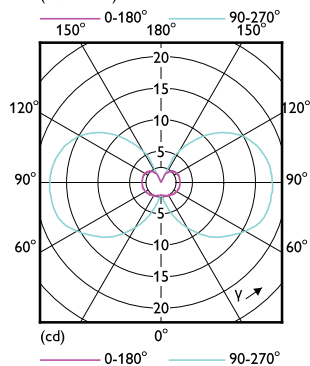

Order Code	Full Product Name	Codice colore	Temperatura di colore correlata (Nom)	Flusso luminoso (Nom)
79308400	CorePro LEDcapsuleLV 1.7-20W G4 830	830	3000 K	205 lm
79767900	CorePro LEDcapsuleLV 1.7-20W GY6.35 827	827	2700 K	210 lm
82694200	CorePro LEDcapsuleLV 2.5-28W G4 827	827	2700 K	300 lm
82696600	CorePro LEDcapsuleLV 2.5-28W G4 830	830	3000 K	300 lm

Meccanica e corpo

Order Code	Full Product Name	Finitura lampadina
57865000	CorePro LEDcapsuleLV 2-20W G4 827 D	-
79312100	CorePro LEDcapsuleLV 0.9-10W G4 827	-
79306000	CorePro LEDcapsuleLV 0.9-10W G4 830	-
79310700	CorePro LEDcapsuleLV 1.7-20W G4 827	-

Order Code	Full Product Name	Finitura lampadina
79308400	CorePro LEDcapsuleLV 1.7-20W G4 830	-
79767900	CorePro LEDcapsuleLV 1.7-20W GY6.35 827	-
82694200	CorePro LEDcapsuleLV 2.5-28W G4 827	Smerigliata
82696600	CorePro LEDcapsuleLV 2.5-28W G4 830	Smerigliata

Temperatura

Order Code	Full Product Name	Temp. massima involucro (Nom)
57865000	CorePro LEDcapsuleLV 2-20W G4 827 D	84 °C
79312100	CorePro LEDcapsuleLV 0.9-10W G4 827	51 °C
79306000	CorePro LEDcapsuleLV 0.9-10W G4 830	51 °C
79310700	CorePro LEDcapsuleLV 1.7-20W G4 827	56 °C
79308400	CorePro LEDcapsuleLV 1.7-20W G4 830	56 °C
79767900	CorePro LEDcapsuleLV 1.7-20W GY6.35 827	56 °C
82694200	CorePro LEDcapsuleLV 2.5-28W G4 827	75 °C
82696600	CorePro LEDcapsuleLV 2.5-28W G4 830	75 °C