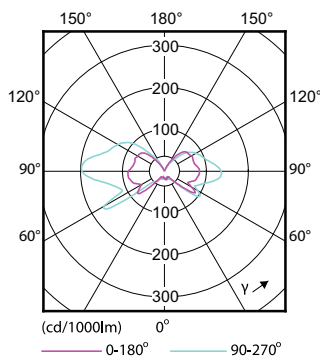

Order Code	Full Product Name	Codice colore	Temperatura di colore correlata (Nom)	Flusso luminoso (Nom)
79308400	CorePro LEDcapsuleLV 1.7-20W G4 830	830	3000 K	205 lm
79767900	CorePro LEDcapsuleLV 1.7-20W GY6.35 827	827	2700 K	210 lm
82694200	CorePro LEDcapsuleLV 2.5-28W G4 827	827	2700 K	300 lm
82696600	CorePro LEDcapsuleLV 2.5-28W G4 830	830	3000 K	300 lm

Meccanica e corpo

Order Code	Full Product Name	Finitura lampadina
57865000	CorePro LEDcapsuleLV 2-20W G4 827 D	-
79312100	CorePro LEDcapsuleLV 0.9-10W G4 827	-
79306000	CorePro LEDcapsuleLV 0.9-10W G4 830	-
79310700	CorePro LEDcapsuleLV 1.7-20W G4 827	-

Order Code	Full Product Name	Finitura lampadina
79308400	CorePro LEDcapsuleLV 1.7-20W G4 830	-
79767900	CorePro LEDcapsuleLV 1.7-20W GY6.35 827	-
82694200	CorePro LEDcapsuleLV 2.5-28W G4 827	Smerigliata
82696600	CorePro LEDcapsuleLV 2.5-28W G4 830	Smerigliata

Temperatura

Order Code	Full Product Name	Temp. massima involucro (Nom)
57865000	CorePro LEDcapsuleLV 2-20W G4 827 D	84 °C
79312100	CorePro LEDcapsuleLV 0.9-10W G4 827	51 °C
79306000	CorePro LEDcapsuleLV 0.9-10W G4 830	51 °C
79310700	CorePro LEDcapsuleLV 1.7-20W G4 827	56 °C
79308400	CorePro LEDcapsuleLV 1.7-20W G4 830	56 °C
79767900	CorePro LEDcapsuleLV 1.7-20W GY6.35 827	56 °C
82694200	CorePro LEDcapsuleLV 2.5-28W G4 827	75 °C
82696600	CorePro LEDcapsuleLV 2.5-28W G4 830	75 °C