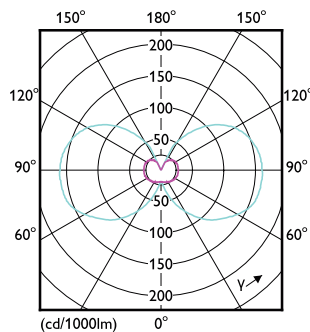

Order Code	Full Product Name	Codice colore	Temperatura di colore correlata (Nom)	Flusso luminoso (Nom)
79308400	CorePro LEDcapsuleLV 1.7-20W G4 830	830	3000 K	205 lm
79767900	CorePro LEDcapsuleLV 1.7-20W GY6.35 827	827	2700 K	210 lm
82694200	CorePro LEDcapsuleLV 2.5-28W G4 827	827	2700 K	300 lm
82696600	CorePro LEDcapsuleLV 2.5-28W G4 830	830	3000 K	300 lm

Meccanica e corpo

Order Code	Full Product Name	Finitura lampadina
57865000	CorePro LEDcapsuleLV 2-20W G4 827 D	-
79312100	CorePro LEDcapsuleLV 0.9-10W G4 827	-
79306000	CorePro LEDcapsuleLV 0.9-10W G4 830	-
79310700	CorePro LEDcapsuleLV 1.7-20W G4 827	-

Order Code	Full Product Name	Finitura lampadina
79308400	CorePro LEDcapsuleLV 1.7-20W G4 830	-
79767900	CorePro LEDcapsuleLV 1.7-20W GY6.35 827	-
82694200	CorePro LEDcapsuleLV 2.5-28W G4 827	Smerigliata
82696600	CorePro LEDcapsuleLV 2.5-28W G4 830	Smerigliata

Temperatura

Order Code	Full Product Name	Temp. massima involucro (Nom)
57865000	CorePro LEDcapsuleLV 2-20W G4 827 D	84 °C
79312100	CorePro LEDcapsuleLV 0.9-10W G4 827	51 °C
79306000	CorePro LEDcapsuleLV 0.9-10W G4 830	51 °C
79310700	CorePro LEDcapsuleLV 1.7-20W G4 827	56 °C
79308400	CorePro LEDcapsuleLV 1.7-20W G4 830	56 °C
79767900	CorePro LEDcapsuleLV 1.7-20W GY6.35 827	56 °C
82694200	CorePro LEDcapsuleLV 2.5-28W G4 827	75 °C
82696600	CorePro LEDcapsuleLV 2.5-28W G4 830	75 °C