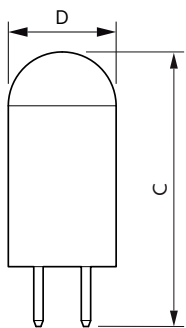

| Product | D | C |
|---|---------|---------|
| CorePro LEDcapsuleLV 0.9-10W G4 830 | 14,5 mm | 38 mm |
| CorePro LEDcapsuleLV 1.7-20W G4 830 | 14,5 mm | 38 mm |
| CorePro LEDcapsuleLV 2.5-28W G4 830 | 15 mm | 46,5 mm |
| CorePro LEDcapsuleLV 2.5-28W G4 827 | 15 mm | 46,5 mm |
| CorePro LEDcapsuleLV 1.7-20W G4 827 | 14,5 mm | 38 mm |
| CorePro LEDcapsuleLV 1.7-20W GY6.35 827 | 15 mm | 39 mm |
| CorePro LEDcapsuleLV 0.9-10W G4 827 | 14,5 mm | 38 mm |