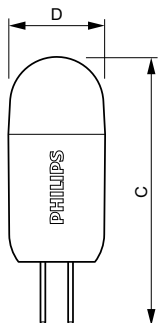

| Product | D | C |
|---|---------|---------|
| CorePro LEDcapsuleLV 0.9-10W G4 830 | 14,5 mm | 38 mm |
| CorePro LEDcapsuleLV 1.7-20W G4 830 | 14,5 mm | 38 mm |
| CorePro LEDcapsuleLV 2.5-28W G4 830 | 15 mm | 46,5 mm |
| CorePro LEDcapsuleLV 2.5-28W G4 827 | 15 mm | 46,5 mm |
| CorePro LEDcapsuleLV 1.7-20W G4 827 | 14,5 mm | 38 mm |
| CorePro LEDcapsuleLV 1.7-20W GY6.35 827 | 15 mm | 39 mm |
| CorePro LEDcapsuleLV 0.9-10W G4 827 | 14,5 mm | 38 mm |