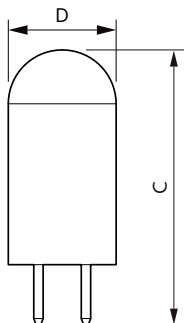

CorePro LEDcapsule LV

Toepassing

- Hotels, restaurants, bars, cafés
- Lobby's, gangen, trappenhallen, toiletten, receptieruimten, armaturen onder kasten, vitrinekasten

Versions

G4 Capsule

Maatschets

Product	D	C
CorePro LEDcapsuleLV 0.9-10W G4 830	14,5 mm	38 mm
CorePro LEDcapsuleLV 1.7-20W G4 830	14,5 mm	38 mm
CorePro LEDcapsuleLV 2.5-28W G4 830	15 mm	46,5 mm
CorePro LEDcapsuleLV 2.5-28W G4 827	15 mm	46,5 mm
CorePro LEDcapsuleLV 1.7-20W G4 827	14,5 mm	38 mm
CorePro LEDcapsuleLV 1.7-20W GY6.35 827	15 mm	39 mm
CorePro LEDcapsuleLV 0.9-10W G4 827	14,5 mm	38 mm