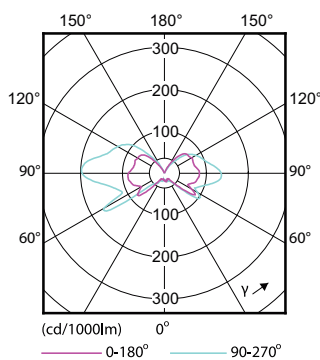

Order Code	Full Product Name	Kleurcode	Correlated Color	
			Temperature (Nom)	Luminous Flux (Nom)
79308400	CorePro LEDcapsuleLV 1.7-20W G4 830	830	3000 K	205 lm
79767900	CorePro LEDcapsuleLV 1.7-20W GY6.35 827	827	2700 K	210 lm
82694200	CorePro LEDcapsuleLV 2.5-28W G4 827	827	2700 K	300 lm
82696600	CorePro LEDcapsuleLV 2.5-28W G4 830	830	3000 K	300 lm

Mechanische eigenschappen en Behuizing

Order Code	Full Product Name	Lampafwerking
57865000	CorePro LEDcapsuleLV 2-20W G4 827 D	-
79312100	CorePro LEDcapsuleLV 0.9-10W G4 827	-
79306000	CorePro LEDcapsuleLV 0.9-10W G4 830	-
79310700	CorePro LEDcapsuleLV 1.7-20W G4 827	-

Order Code	Full Product Name	Lampafwerking
79308400	CorePro LEDcapsuleLV 1.7-20W G4 830	-
79767900	CorePro LEDcapsuleLV 1.7-20W GY6.35 827	-
82694200	CorePro LEDcapsuleLV 2.5-28W G4 827	Mat
82696600	CorePro LEDcapsuleLV 2.5-28W G4 830	Mat

Temperatuur

Order Code	Full Product Name	T-Case Maximum (Nom)
57865000	CorePro LEDcapsuleLV 2-20W G4 827 D	84 °C
79312100	CorePro LEDcapsuleLV 0.9-10W G4 827	51 °C
79306000	CorePro LEDcapsuleLV 0.9-10W G4 830	51 °C
79310700	CorePro LEDcapsuleLV 1.7-20W G4 827	56 °C
79308400	CorePro LEDcapsuleLV 1.7-20W G4 830	56 °C
79767900	CorePro LEDcapsuleLV 1.7-20W GY6.35 827	56 °C
82694200	CorePro LEDcapsuleLV 2.5-28W G4 827	75 °C
82696600	CorePro LEDcapsuleLV 2.5-28W G4 830	75 °C