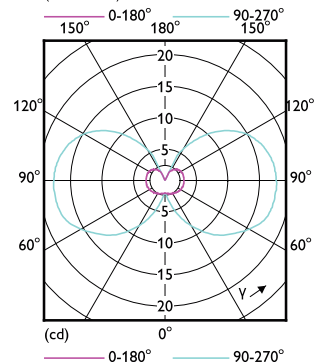

Order Code	Full Product Name	Kleurcode	Correlated Color	
			Temperature (Nom)	Luminous Flux (Nom)
79308400	CorePro LEDcapsuleLV 1.7-20W G4 830	830	3000 K	205 lm
79767900	CorePro LEDcapsuleLV 1.7-20W GY6.35 827	827	2700 K	210 lm
82694200	CorePro LEDcapsuleLV 2.5-28W G4 827	827	2700 K	300 lm
82696600	CorePro LEDcapsuleLV 2.5-28W G4 830	830	3000 K	300 lm

Mechanische eigenschappen en Behuizing

Order Code	Full Product Name	Lampafwerking
57865000	CorePro LEDcapsuleLV 2-20W G4 827 D	-
79312100	CorePro LEDcapsuleLV 0.9-10W G4 827	-
79306000	CorePro LEDcapsuleLV 0.9-10W G4 830	-
79310700	CorePro LEDcapsuleLV 1.7-20W G4 827	-

Order Code	Full Product Name	Lampafwerking
79308400	CorePro LEDcapsuleLV 1.7-20W G4 830	-
79767900	CorePro LEDcapsuleLV 1.7-20W GY6.35 827	-
82694200	CorePro LEDcapsuleLV 2.5-28W G4 827	Mat
82696600	CorePro LEDcapsuleLV 2.5-28W G4 830	Mat

Temperatuur

Order Code	Full Product Name	T-Case Maximum (Nom)
57865000	CorePro LEDcapsuleLV 2-20W G4 827 D	84 °C
79312100	CorePro LEDcapsuleLV 0.9-10W G4 827	51 °C
79306000	CorePro LEDcapsuleLV 0.9-10W G4 830	51 °C
79310700	CorePro LEDcapsuleLV 1.7-20W G4 827	56 °C
79308400	CorePro LEDcapsuleLV 1.7-20W G4 830	56 °C
79767900	CorePro LEDcapsuleLV 1.7-20W GY6.35 827	56 °C
82694200	CorePro LEDcapsuleLV 2.5-28W G4 827	75 °C
82696600	CorePro LEDcapsuleLV 2.5-28W G4 830	75 °C