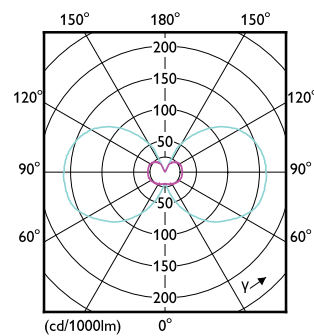

Order Code	Full Product Name	Kleurcode	Correlated Color	
			Temperature (Nom)	Luminous Flux (Nom)
79308400	CorePro LEDcapsuleLV 1.7-20W G4 830	830	3000 K	205 lm
79767900	CorePro LEDcapsuleLV 1.7-20W GY6.35 827	827	2700 K	210 lm
82694200	CorePro LEDcapsuleLV 2.5-28W G4 827	827	2700 K	300 lm
82696600	CorePro LEDcapsuleLV 2.5-28W G4 830	830	3000 K	300 lm

Mechanische eigenschappen en Behuizing

Order Code	Full Product Name	Lampafwerking
57865000	CorePro LEDcapsuleLV 2-20W G4 827 D	-
79312100	CorePro LEDcapsuleLV 0.9-10W G4 827	-
79306000	CorePro LEDcapsuleLV 0.9-10W G4 830	-
79310700	CorePro LEDcapsuleLV 1.7-20W G4 827	-

Order Code	Full Product Name	Lampafwerking
79308400	CorePro LEDcapsuleLV 1.7-20W G4 830	-
79767900	CorePro LEDcapsuleLV 1.7-20W GY6.35 827	-
82694200	CorePro LEDcapsuleLV 2.5-28W G4 827	Mat
82696600	CorePro LEDcapsuleLV 2.5-28W G4 830	Mat

Temperatuur

Order Code	Full Product Name	T-Case Maximum (Nom)
57865000	CorePro LEDcapsuleLV 2-20W G4 827 D	84 °C
79312100	CorePro LEDcapsuleLV 0.9-10W G4 827	51 °C
79306000	CorePro LEDcapsuleLV 0.9-10W G4 830	51 °C
79310700	CorePro LEDcapsuleLV 1.7-20W G4 827	56 °C
79308400	CorePro LEDcapsuleLV 1.7-20W G4 830	56 °C
79767900	CorePro LEDcapsuleLV 1.7-20W GY6.35 827	56 °C
82694200	CorePro LEDcapsuleLV 2.5-28W G4 827	75 °C
82696600	CorePro LEDcapsuleLV 2.5-28W G4 830	75 °C