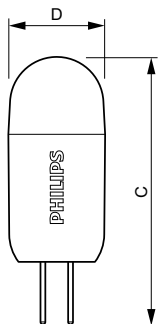

CorePro LEDcapsule LV

Toepassing

- Hotels, restaurants, bars, cafés
- Lobby's, gangen, trappenhallen, toiletten, receptieruimten, armaturen onder kasten, vitrinekasten

Versions

G4 Capsule

Maatschets

Product	D	C
CorePro LEDcapsuleLV 0.9-10W G4 830	14,5 mm	38 mm
CorePro LEDcapsuleLV 1.7-20W G4 830	14,5 mm	38 mm
CorePro LEDcapsuleLV 2.5-28W G4 830	15 mm	46,5 mm
CorePro LEDcapsuleLV 2.5-28W G4 827	15 mm	46,5 mm
CorePro LEDcapsuleLV 1.7-20W G4 827	14,5 mm	38 mm
CorePro LEDcapsuleLV 1.7-20W GY6.35 827	15 mm	39 mm
CorePro LEDcapsuleLV 0.9-10W G4 827	14,5 mm	38 mm

Product	D	C
CorePro LEDcapsuleLV 2-20W G4 827 D	17 mm	48 mm

CorePro LEDcapsule LV

Goedkeuring en Toepassing

Energy Efficiency Label (EEL) A++

Bedrijfs- en Elektrische gegevens

Opstarttijd (nom.) 0,5 s

Algemene informatie