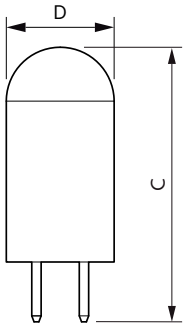

Cerere

- Hoteluri, restaurante, baruri, cafenele
- Holuri, coridoare, casa scârilor, toalete, zone de recepție, instalații sub dulapuri și iluminatul dulapurilor

CorePro LEDcapsule LV

Versions

Cote

Product	D	C
CorePro LEDcapsuleLV 1.7-20W G4 830	14,5 mm	38 mm
CorePro LEDcapsuleLV 2.5-28W G4 827	15 mm	46,5 mm
CorePro LEDcapsuleLV 1.7-20W G4 827	14,5 mm	38 mm
CorePro LEDcapsuleLV 1.7-20W GY6.35 827	15 mm	39 mm