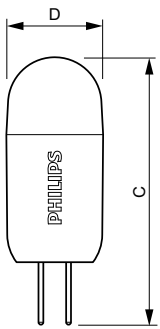

Cerere

- Hoteluri, restaurante, baruri, cafenele
- Holuri, coridoare, casa scârilor, toalete, zone de recepție, instalații sub dulapuri și iluminatul dulapurilor

CorePro LEDcapsule LV

Versions

Cote

Product	D	C
CorePro LEDcapsuleLV 1.7-20W G4 830	14,5 mm	38 mm
CorePro LEDcapsuleLV 2.5-28W G4 827	15 mm	46,5 mm
CorePro LEDcapsuleLV 1.7-20W G4 827	14,5 mm	38 mm
CorePro LEDcapsuleLV 1.7-20W GY6.35 827	15 mm	39 mm