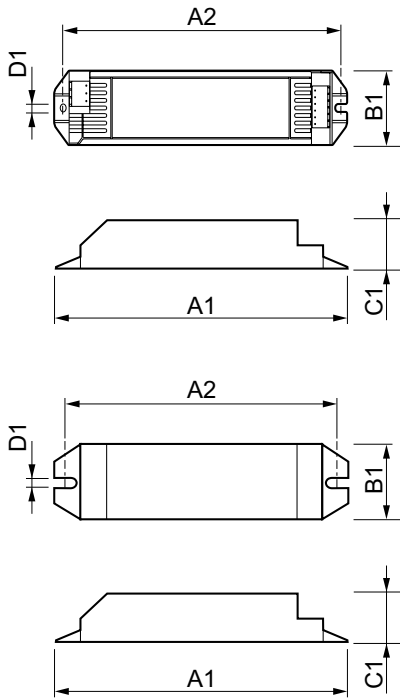

## Méretezett rajza

Product	D1	C1	A1	A2	B1
HF-E 3/4 14 TL5 II 220-240V 50/60Hz	4,2 mm	26,0 mm	211,0 mm	198,0 mm	39,6 mm
HF-E 1/2 28-35 TL5 II 220-240 50/60Hz	211 mm	40 mm	28,7 mm	4,2 mm	198 mm
HF-E 1/2 58 TL-D II 220-240V 50/60Hz	4,2 mm	28,7 mm	211,0 mm	198,0 mm	40,0 mm