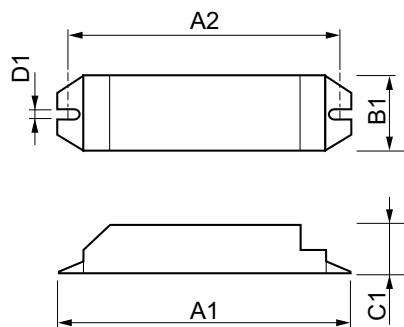

HF-Essential II för TL5/TL-D

Versions

Måttskiss

Product

HF-E II 236 TL-D 220-240V 50/60Hz