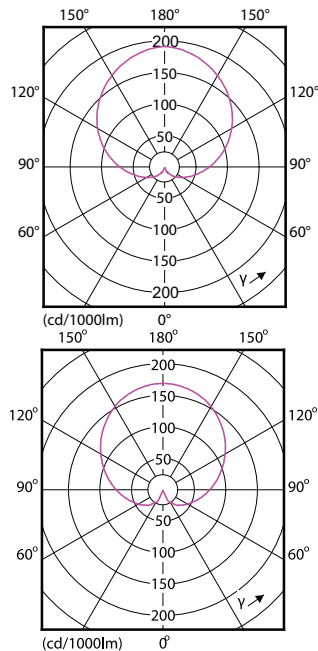

Températures

Order Code	Full Product Name	Température maximale du boîtier (nom.)
57757800	CorePro LEDbulb ND 5.5-40W A60 E27 827	75 °C
57755400	CorePro LEDbulb ND 8-60W A60 E27 827	85 °C
70033100	CorePro LEDbulbND 8-60W A60E27 827 3CT/8	85 °C
57779000	CorePro LEDbulb ND 5-40W A60 E27 840	75 °C
57777600	CorePro LEDbulb ND 7.5-60W A60 E27 840	85 °C
49076100	CorePro LEDbulb ND 11-75W A60 E27 827	80 °C
49074700	CorePro LEDbulb ND 13-100W A60 E27 827	85 °C
51032200	CorePro LEDbulb ND 10-75W A60 E27 840	80 °C
51030800	CorePro LEDbulb ND 12.5-100W A60 E27 840	85 °C
81451200	CorePro LED Stick ND 9.5-68W T38 E27 830	85 °C
81453600	CorePro LED Stick ND 9.5-75W T38 E27 840	85 °C
66216500	CorePro LEDbulb ND 17-120WA67E27 827FR	90 °C
66218900	CorePro LEDbulb ND 15.5-120WA67E27 840FR	90 °C
66220200	CorePro LEDbulb ND 19-150WA67E27 827FR	90 °C
66222600	CorePro LEDbulb ND 17.5-150WA67E27 840FR	90 °C
66062800	CorePro LEDbulb D 5-40W A60 E27 927	70 °C
66064200	CorePro LEDbulb D 8.5-60W A60 E27 927	85 °C
66066600	CorePro LEDbulb D 10.5-75W A60 E27 927	90 °C
66068000	CorePro LEDbulb D 13-100W A60 E27 927	90 °C